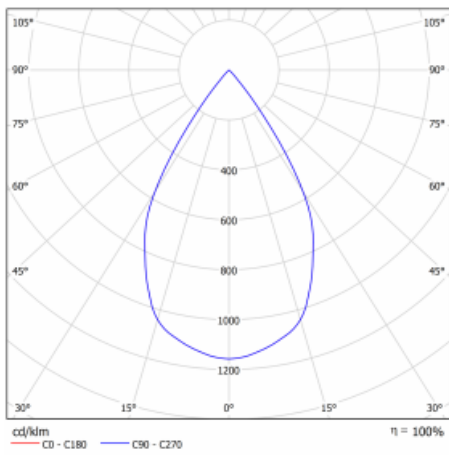

Typ der Montage	Einbauleuchten
Typ der Ausstrahlung	Direkte
Form der Leuchte	Eckige
Farbe der Leuchte	Weiss
Material	Stahlblech
Lebensdauer	L80/B10 50 000 Stunden
Garantie	5 years
Beschreibung der Leuchte	Einbauleuchte
Abmessungen	185 mm × 185 mm × 100 mm
Lichtquelle	LED MODUL
Art der Optik	Reflektor
Lichtstrom*	2190 lm
Farbtemperatur	4000 K Kalt weiss
Leuchtwirkungsgrad	122 lm/W
MacAdam Lichtquelle	3
Farbwiedergabeindex	80
Abstrahlwinkel	62°
Leistungsaufnahme*	18 W
Anschluss der Leuchte	ON/OFF 3 Stunde
Elektrische Spannung	220-240V
Frequenz	50/60Hz

 **CE IP 20**

*±10 %

Technische Zeichnung

Kurve

Zum Herunterladen

Montageanleitung

Fotografie