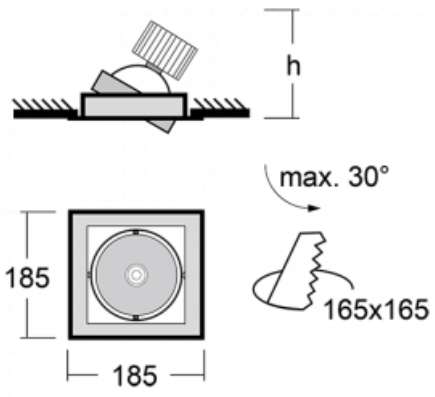

Leuchte

Gatu

21-001W-10GJV/M/840, W +
00-00152M3

Wenn man einfaches Design zu Grunde nimmt und Funktionalität hinzufügt, entstehen die Leuchten der Gatu-Familie. Sie können die Einbauleuchte mit schwenkbarem Scheinwerfer je nach Bedarf auf das gewünschte Objekt richten. Neben leuchtstarken LEDs mit einer Farbwiedergabe von Ra>80 oder Ra>90 umfasst die Beleuchtung auch eine breite Palette von Leuchtmitteln. Die Technologie RealWhite betont Weiß, StrongColour akzentuiert die gewählte Farbe und Realcolour mit einer extrem hohen Farbwiedergabe von Ra>97 hebt die tatsächliche Farbe des Objekts hervor. Dadurch wirkt das beleuchtete Objekt noch ansprechender, weshalb sich die Gatu-Beleuchtung für Geschäfts- und Kulturräume, Autohäuser und Schaufenster eignet.

Typ der Montage	Einbauleuchten
Typ der Ausstrahlung	Direkte
Form der Leuchte	Eckige
Farbe der Leuchte	Weiss
Material	Stahlblech
Lebensdauer	L80/B10 50 000 Stunden
Garantie	5 years
Beschreibung der Leuchte	Einbauleuchte
Abmessungen	185 mm × 185 mm × 100 mm
Lichtquelle	LED MODUL
Art der Optik	Reflektor
Lichtstrom*	2190 lm
Farbtemperatur	4000 K Kalt weiss
Leuchtwirkungsgrad	122 lm/W
MacAdam Lichtquelle	3
Farbwiedergabeindex	80
Abstrahlwinkel	62°
Leistungsaufnahme*	18 W
Anschluss der Leuchte	ON/OFF 3 Stunde
Elektrische Spannung	220-240V
Frequenz	50/60Hz

 **CE IP 20**

*±10 %

Technische Zeichnung

Kurve

Zum Herunterladen

Montageanleitung

Fotografie