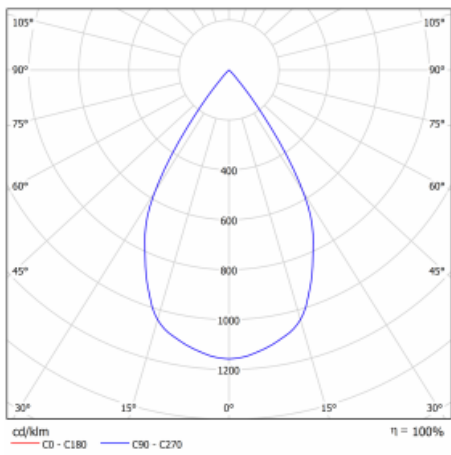

Technische Zeichnung

Kurve