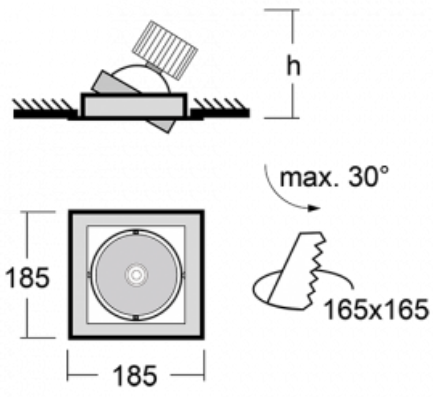

Technische Zeichnung