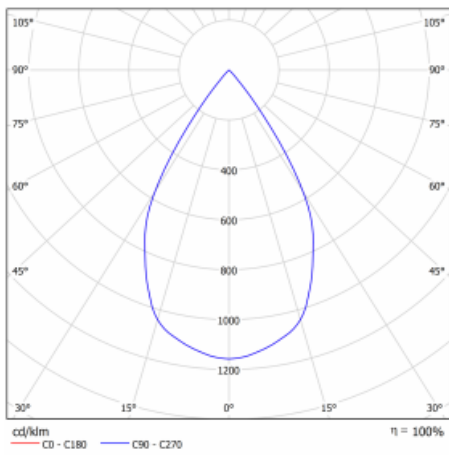

Technische Zeichnung

Kurve