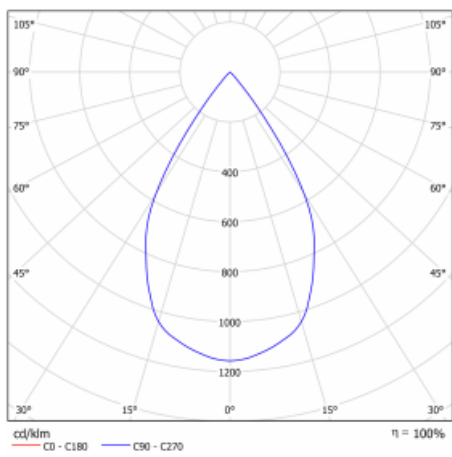

Leuchte

Gatu

21-001W-10GJV/M/840, S +
00-00152M

Wenn man einfaches Design zu Grunde nimmt und Funktionalität hinzufügt, entstehen die Leuchten der Gatu-Familie. Sie können die Einbauleuchte mit schwenkbarem Scheinwerfer je nach Bedarf auf das gewünschte Objekt richten. Neben leuchtstarken LEDs mit einer Farbwiedergabe von $Ra > 80$ oder $Ra > 90$ umfasst die Beleuchtung auch eine breite Palette von Leuchtmitteln. Die Technologie RealWhite betont Weiß, StrongColour akzentuiert die gewählte Farbe und Realcolour mit einer extrem hohen Farbwiedergabe von $Ra > 97$ hebt die tatsächliche Farbe des Objekts hervor. Dadurch wirkt das beleuchtete Objekt noch ansprechender, weshalb sich die Gatu-Beleuchtung für Geschäftsräume, Kulturräume, Autohäuser und Schaufenster eignet.

Typ der Montage	Einbauleuchten
Typ der Ausstrahlung	Direkte
Form der Leuchte	Eckige
Farbe der Leuchte	Silber
Material	Stahlblech
Lebensdauer	L80/B10 50 000 Stunden
Garantie	60 Monate
Beschreibung der Leuchte	Einbauleuchte
Abmessungen	185 mm × 185 mm × 100 mm
Lichtquelle	LED MODUL
Art der Optik	Reflektor
Lichtstrom	2190 lm ± 10 %
Farbtemperatur	4000 K Kalt weiss
Leuchtwirkungsgrad	122 lm/W
MacAdam Lichtquelle	3
Farbwiedergabeindex	80
Abstrahlwinkel	62°
Leistungsaufnahme	18 W ± 10 %
Anschluss der Leuchte	EVG und Notlicht 1 Stunde
Elektrische Spannung	220-240V
Frequenz	50/60Hz

 **CE** IP 20

Technische Zeichnung

Kurve

Zum Herunterladen

Montageanleitung

Fotografie