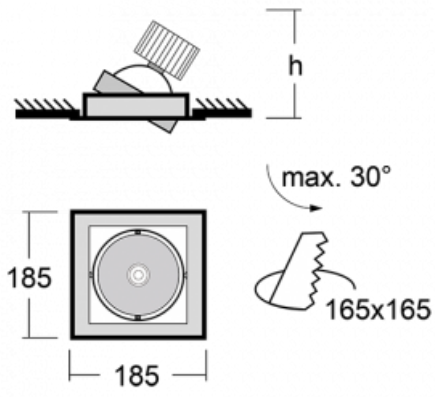

Technische Zeichnung