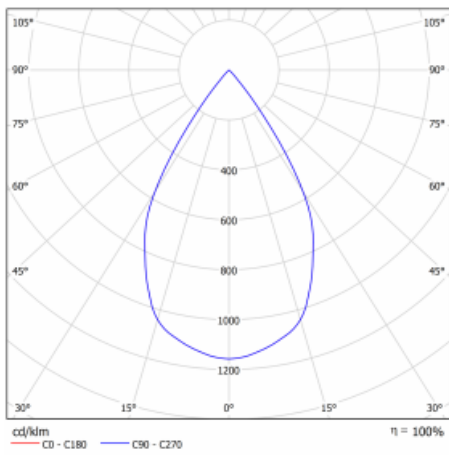

Typ der Montage	Einbauleuchten
Typ der Ausstrahlung	Direkte
Form der Leuchte	Eckige
Farbe der Leuchte	Schwarz
Material	Stahlblech
Lebensdauer	L80/B10 50 000 Stunden
Garantie	5 years
Beschreibung der Leuchte	Einbauleuchte
Abmessungen	185 mm × 185 mm × 100 mm
Lichtquelle	LED MODUL
Art der Optik	Reflektor
Lichtstrom*	2190 lm
Farbtemperatur	4000 K Kalt weiss
Leuchtwirkungsgrad	122 lm/W
MacAdam Lichtquelle	3
Farbwiedergabeindex	80
Abstrahlwinkel	62°
Leistungsaufnahme*	18 W
Anschluss der Leuchte	ON/OFF 3 Stunde
Elektrische Spannung	220-240V
Frequenz	50/60Hz

 **CE IP 20**

*±10 %

Technische Zeichnung

Kurve

Zum Herunterladen

Montageanleitung

Fotografie