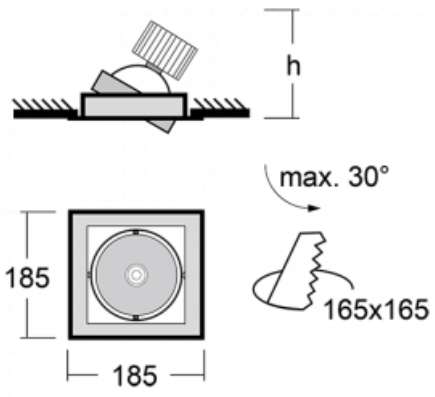

Leuchte

Gatu

21-001W-10GJV/M/840, B +
00-00152M3

Wenn man einfaches Design zu Grunde nimmt und Funktionalität hinzufügt, entstehen die Leuchten der Gatu-Familie. Sie können die Einbauleuchte mit schwenkbarem Scheinwerfer je nach Bedarf auf das gewünschte Objekt richten. Neben leuchtstarken LEDs mit einer Farbwiedergabe von Ra>80 oder Ra>90 umfasst die Beleuchtung auch eine breite Palette von Leuchtmitteln. Die Technologie RealWhite betont Weiß, StrongColour akzentuiert die gewählte Farbe und Realcolour mit einer extrem hohen Farbwiedergabe von Ra>97 hebt die tatsächliche Farbe des Objekts hervor. Dadurch wirkt das beleuchtete Objekt noch ansprechender, weshalb sich die Gatu-Beleuchtung für Geschäfts- und Kulturräume, Autohäuser und Schaufenster eignet.

Typ der Montage	Einbauleuchten
Typ der Ausstrahlung	Direkte
Form der Leuchte	Eckige
Farbe der Leuchte	Schwarz
Material	Stahlblech
Lebensdauer	L80/B10 50 000 Stunden
Garantie	5 years
Beschreibung der Leuchte	Einbauleuchte
Abmessungen	185 mm × 185 mm × 100 mm
Lichtquelle	LED MODUL
Art der Optik	Reflektor
Lichtstrom*	2190 lm
Farbtemperatur	4000 K Kalt weiss
Leuchtwirkungsgrad	122 lm/W
MacAdam Lichtquelle	3
Farbwiedergabeindex	80
Abstrahlwinkel	62°
Leistungsaufnahme*	18 W
Anschluss der Leuchte	ON/OFF 3 Stunde
Elektrische Spannung	220-240V
Frequenz	50/60Hz

 **CE IP 20**

*±10 %

Technische Zeichnung

Kurve

Zum Herunterladen

Montageanleitung

Fotografie