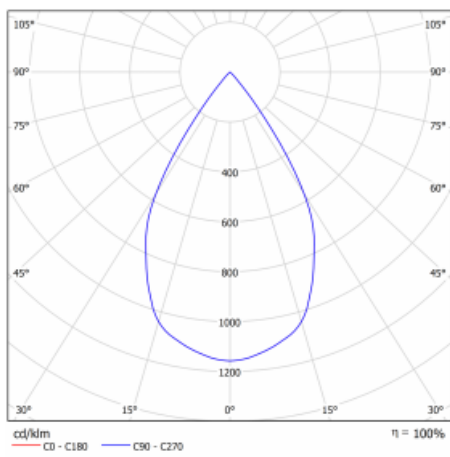

Technische Zeichnung

Kurve