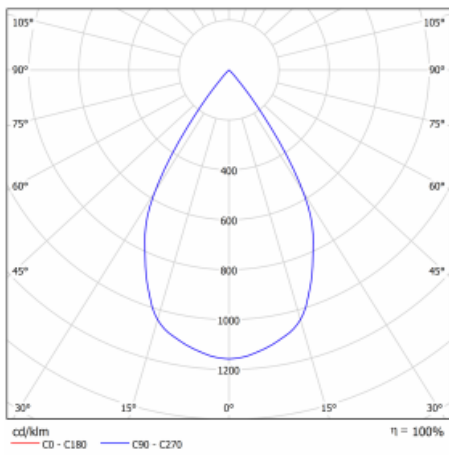

Typ der Montage	Einbauleuchten
Typ der Ausstrahlung	Direkte
Form der Leuchte	Eckige
Farbe der Leuchte	Weiss
Material	Stahlblech
Lebensdauer	L80/B10 50 000 Stunden
Garantie	5 years
Beschreibung der Leuchte	Einbauleuchte
Abmessungen	185 mm × 185 mm × 100 mm
Lichtquelle	LED MODUL
Art der Optik	Reflektor
Lichtstrom*	2090 lm
Farbtemperatur	3000 K Warm weiss
Leuchtwirkungsgrad	116 lm/W
MacAdam Lichtquelle	3
Farbwiedergabeindex	80
Abstrahlwinkel	62°
Leistungsaufnahme*	18 W
Anschluss der Leuchte	ON/OFF 1 Stunde
Elektrische Spannung	220-240V
Frequenz	50/60Hz

 **CE IP 20**

*±10 %

Technische Zeichnung

Kurve

Zum Herunterladen

Montageanleitung

Fotografie