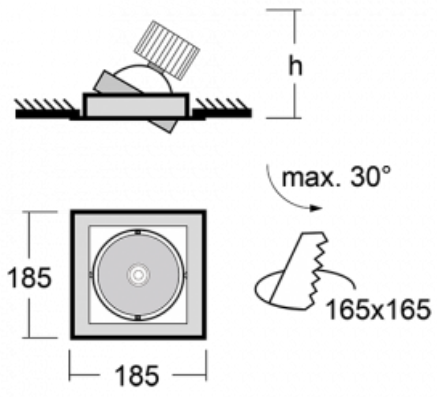

Leuchte

Gatu

21-001W-10GJV/M/830, W +
00-00152M

Wenn man einfaches Design zu Grunde nimmt und Funktionalität hinzufügt, entstehen die Leuchten der Gatu-Familie. Sie können die Einbauleuchte mit schwenkbarem Scheinwerfer je nach Bedarf auf das gewünschte Objekt richten. Neben leuchtstarken LEDs mit einer Farbwiedergabe von $Ra > 80$ oder $Ra > 90$ umfasst die Beleuchtung auch eine breite Palette von Leuchtmitteln. Die Technologie RealWhite betont Weiß, StrongColour akzentuiert die gewählte Farbe und Realcolour mit einer extrem hohen Farbwiedergabe von $Ra > 97$ hebt die tatsächliche Farbe des Objekts hervor. Dadurch wirkt das beleuchtete Objekt noch ansprechender, weshalb sich die Gatu-Beleuchtung für Geschäftsräume, Kulturräume, Autohäuser und Schaufenster eignet.

Typ der Montage	Einbauleuchten
Typ der Ausstrahlung	Direkte
Form der Leuchte	Eckige
Farbe der Leuchte	Weiss
Material	Stahlblech
Lebensdauer	L80/B10 50 000 Stunden
Garantie	60 Monate
Beschreibung der Leuchte	Einbauleuchte
Abmessungen	185 mm × 185 mm × 100 mm
Lichtquelle	LED MODUL
Art der Optik	Reflektor
Lichtstrom	2090 lm ± 10 %
Farbtemperatur	3000 K Warm weiss
Leuchtwirkungsgrad	116 lm/W
MacAdam Lichtquelle	3
Farbwiedergabeindex	80
Abstrahlwinkel	62°
Leistungsaufnahme	18 W ± 10 %
Anschluss der Leuchte	EVG und Notlicht 1 Stunde
Elektrische Spannung	220-240V
Frequenz	50/60Hz

 **CE** IP 20

Technische Zeichnung

Kurve

Zum Herunterladen[Montageanleitung](#)[Fotografie](#)