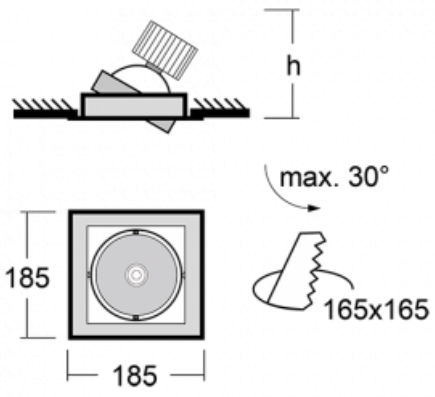

Leuchte

Gatu

21-001W-10GJV/M/830, W +
00-00152M

Wenn man einfaches Design zu Grunde nimmt und Funktionalität hinzufügt, entstehen die Leuchten der Gatu-Familie. Sie können die Einbauleuchte mit schwenkbarem Scheinwerfer je nach Bedarf auf das gewünschte Objekt richten. Neben leuchtstarken LEDs mit einer Farbwiedergabe von $Ra > 80$ oder $Ra > 90$ umfasst die Beleuchtung auch eine breite Palette von Leuchtmitteln. Die Technologie RealWhite betont Weiß, StrongColour akzentuiert die gewählte Farbe und Realcolour mit einer extrem hohen Farbwiedergabe von $Ra > 97$ hebt die tatsächliche Farbe des Objekts hervor. Dadurch wirkt das beleuchtete Objekt noch ansprechender, weshalb sich die Gatu-Beleuchtung für Geschäftsräume, Kulturräume, Autohäuser und Schaufenster eignet.

Typ der Montage	Einbauleuchten
Typ der Ausstrahlung	Direkte
Form der Leuchte	Eckige
Farbe der Leuchte	Weiss
Material	Stahlblech
Lebensdauer	L80/B10 50 000 Stunden
Garantie	5 years
Beschreibung der Leuchte	Einbauleuchte
Abmessungen	185 mm × 185 mm × 100 mm
Lichtquelle	LED MODUL
Art der Optik	Reflektor
Lichtstrom*	2090 lm
Farbtemperatur	3000 K Warm weiss
Leuchtwirkungsgrad	116 lm/W
MacAdam Lichtquelle	3
Farbwiedergabeindex	80
Abstrahlwinkel	62°
Leistungsaufnahme*	18 W
Anschluss der Leuchte	ON/OFF 1 Stunde
Elektrische Spannung	220-240V
Frequenz	50/60Hz

 **CE IP 20**

*±10 %

Technische Zeichnung

Kurve

Zum Herunterladen

Montageanleitung

Fotografie