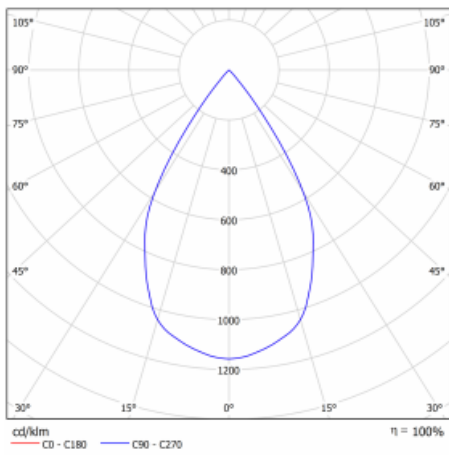

Leuchte

Gatu

21-001W-10GJV/M/830, W +
00-00152M

Wenn man einfaches Design zu Grunde nimmt und Funktionalität hinzufügt, entstehen die Leuchten der Gatu-Familie. Sie können die Einbauleuchte mit schwenkbarem Scheinwerfer je nach Bedarf auf das gewünschte Objekt richten. Neben leuchtstarken LEDs mit einer Farbwiedergabe von $Ra > 80$ oder $Ra > 90$ umfasst die Beleuchtung auch eine breite Palette von Leuchtmitteln. Die Technologie RealWhite betont Weiß, StrongColour akzentuiert die gewählte Farbe und Realcolour mit einer extrem hohen Farbwiedergabe von $Ra > 97$ hebt die tatsächliche Farbe des Objekts hervor. Dadurch wirkt das beleuchtete Objekt noch ansprechender, weshalb sich die Gatu-Beleuchtung für Geschäftsräume, Kulturräume, Autohäuser und Schaufenster eignet.

Typ der Montage	Einbauleuchten
Typ der Ausstrahlung	Direkte
Form der Leuchte	Eckige
Farbe der Leuchte	Weiss
Material	Stahlblech
Lebensdauer	L80/B10 50 000 Stunden
Garantie	60 Monate
Beschreibung der Leuchte	Einbauleuchte
Abmessungen	185 mm × 185 mm × 100 mm
Lichtquelle	LED MODUL
Art der Optik	Reflektor
Lichtstrom	2090 lm ± 10 %
Farbtemperatur	3000 K Warm weiss
Leuchtwirkungsgrad	116 lm/W
MacAdam Lichtquelle	3
Farbwiedergabeindex	80
Abstrahlwinkel	62°
Leistungsaufnahme	18 W ± 10 %
Anschluss der Leuchte	EVG und Notlicht 1 Stunde
Elektrische Spannung	220-240V
Frequenz	50/60Hz

 **CE** IP 20

Technische Zeichnung

Kurve

Zum Herunterladen[Montageanleitung](#)[Fotografie](#)