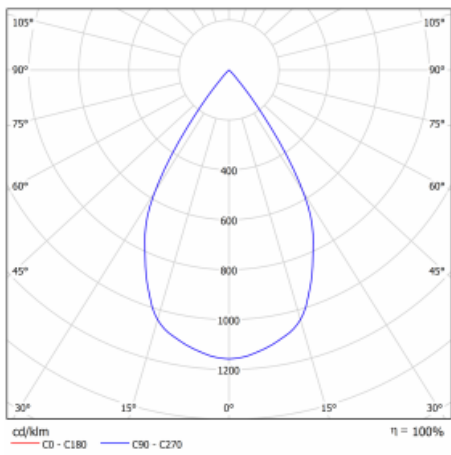

Typ der Montage	Einbauleuchten
Typ der Ausstrahlung	Direkte
Form der Leuchte	Eckige
Farbe der Leuchte	Schwarz
Material	Stahlblech
Lebensdauer	L80/B10 50 000 Stunden
Garantie	5 years
Beschreibung der Leuchte	Einbauleuchte
Abmessungen	185 mm × 185 mm × 100 mm
Lichtquelle	LED MODUL
Art der Optik	Reflektor
Lichtstrom*	2090 lm
Farbtemperatur	3000 K Warm weiss
Leuchtwirkungsgrad	116 lm/W
MacAdam Lichtquelle	3
Farbwiedergabeindex	80
Abstrahlwinkel	62°
Leistungsaufnahme*	18 W
Anschluss der Leuchte	ON/OFF 3 Stunde
Elektrische Spannung	220-240V
Frequenz	50/60Hz

 **CE IP 20**

*±10 %

Technische Zeichnung

Kurve

Zum Herunterladen

Montageanleitung

Fotografie