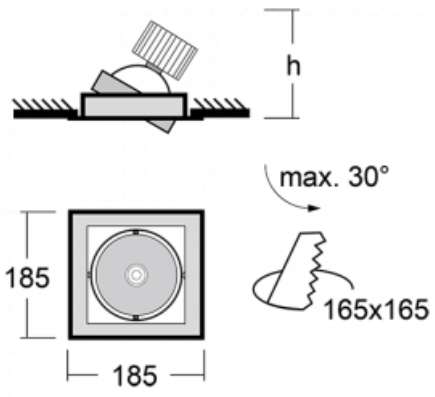

Leuchte

Gatu

21-001W-10GJV/840, W +
00-00155EI

Wenn man einfaches Design zu Grunde nimmt und Funktionalität hinzufügt, entstehen die Leuchten der Gatu-Familie. Sie können die Einbauleuchte mit schwenkbarem Scheinwerfer je nach Bedarf auf das gewünschte Objekt richten. Neben leuchtstarken LEDs mit einer Farbwiedergabe von $Ra > 80$ oder $Ra > 90$ umfasst die Beleuchtung auch eine breite Palette von Leuchtmitteln. Die Technologie RealWhite betont Weiß, StrongColour akzentuiert die gewählte Farbe und Realcolour mit einer extrem hohen Farbwiedergabe von $Ra > 97$ hebt die tatsächliche Farbe des Objekts hervor. Dadurch wirkt das beleuchtete Objekt noch ansprechender, weshalb sich die Gatu-Beleuchtung für Geschäftsräume, Kulturräume, Autohäuser und Schaufenster eignet.

Typ der Montage	Einbauleuchten
Typ der Ausstrahlung	Direkte
Form der Leuchte	Eckige
Farbe der Leuchte	Weiss
Material	Stahlblech
Lebensdauer	L80/B10 50 000 Stunden
Garantie	60 Monate
Beschreibung der Leuchte	Einbauleuchte
Abmessungen	185 mm × 185 mm × 100 mm
Lichtquelle	LED MODUL
Art der Optik	Reflektor
Lichtstrom	4440 lm ± 10 %
Farbtemperatur	4000 K Kalt weiss
Leuchtwirkungsgrad	100 lm/W
MacAdam Lichtquelle	3
Farbwiedergabeindex	80
Abstrahlwinkel	62°
Leistungsaufnahme	44.5 W ± 10 %
Anschluss der Leuchte	Multiwatt EVG
Elektrische Spannung	220-240V
Frequenz	50/60Hz

 **CE** IP 20

Technische Zeichnung

Kurve

Zum Herunterladen

Montageanleitung

Fotografie