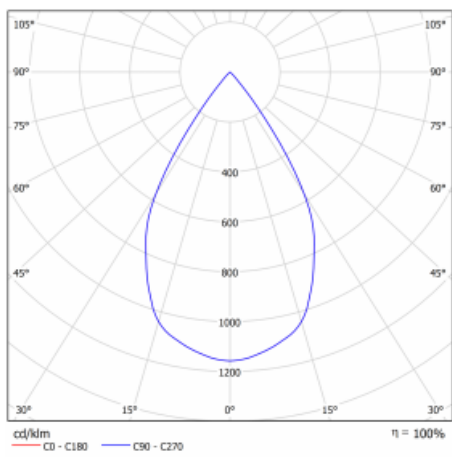

Leuchte

Gatu

21-001W-10GJV/840, W +
00-00155EI

Wenn man einfaches Design zu Grunde nimmt und Funktionalität hinzufügt, entstehen die Leuchten der Gatu-Familie. Sie können die Einbauleuchte mit schwenkbarem Scheinwerfer je nach Bedarf auf das gewünschte Objekt richten. Neben leuchtstarken LEDs mit einer Farbwiedergabe von $Ra > 80$ oder $Ra > 90$ umfasst die Beleuchtung auch eine breite Palette von Leuchtmitteln. Die Technologie RealWhite betont Weiß, StrongColour akzentuiert die gewählte Farbe und Realcolour mit einer extrem hohen Farbwiedergabe von $Ra > 97$ hebt die tatsächliche Farbe des Objekts hervor. Dadurch wirkt das beleuchtete Objekt noch ansprechender, weshalb sich die Gatu-Beleuchtung für Geschäftsräume, Kulturräume, Autohäuser und Schaufenster eignet.

Typ der Montage	Einbauleuchten
Typ der Ausstrahlung	Direkte
Form der Leuchte	Eckige
Farbe der Leuchte	Weiss
Material	Stahlblech
Lebensdauer	L80/B10 50 000 Stunden
Garantie	60 Monate
Beschreibung der Leuchte	Einbauleuchte
Abmessungen	185 mm × 185 mm × 100 mm
Lichtquelle	LED MODUL
Art der Optik	Reflektor
Lichtstrom	4440 lm ± 10 %
Farbtemperatur	4000 K Kalt weiss
Leuchtwirkungsgrad	100 lm/W
MacAdam Lichtquelle	3
Farbwiedergabeindex	80
Abstrahlwinkel	62°
Leistungsaufnahme	44.5 W ± 10 %
Anschluss der Leuchte	Multiwatt EVG
Elektrische Spannung	220-240V
Frequenz	50/60Hz

 **CE** IP 20

Technische Zeichnung

Kurve

Zum Herunterladen

Montageanleitung

Fotografie