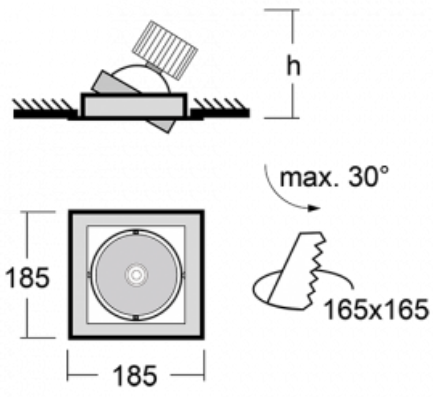

Leuchte

Gatu

21-001W-10GJV/840, W +
00-00155DI

Wenn man einfaches Design zu Grunde nimmt und Funktionalität hinzufügt, entstehen die Leuchten der Gatu-Familie. Sie können die Einbauleuchte mit schwenkbarem Scheinwerfer je nach Bedarf auf das gewünschte Objekt richten. Neben leuchtstarken LEDs mit einer Farbwiedergabe von $Ra > 80$ oder $Ra > 90$ umfasst die Beleuchtung auch eine breite Palette von Leuchtmitteln. Die Technologie RealWhite betont Weiß, StrongColour akzentuiert die gewählte Farbe und Realcolour mit einer extrem hohen Farbwiedergabe von $Ra > 97$ hebt die tatsächliche Farbe des Objekts hervor. Dadurch wirkt das beleuchtete Objekt noch ansprechender, weshalb sich die Gatu-Beleuchtung für Geschäftsräume, Kulturräume, Autohäuser und Schaufenster eignet.

Typ der Montage	Einbauleuchten
Typ der Ausstrahlung	Direkte
Form der Leuchte	Eckige
Farbe der Leuchte	Weiss
Material	Stahlblech
Lebensdauer	L80/B10 50 000 Stunden
Garantie	60 Monate
Beschreibung der Leuchte	Einbauleuchte
Abmessungen	185 mm × 185 mm × 100 mm
Lichtquelle	LED MODUL
Art der Optik	Reflektor
Lichtstrom	4440 lm ± 10 %
Farbtemperatur	4000 K Kalt weiss
Leuchtwirkungsgrad	100 lm/W
MacAdam Lichtquelle	3
Farbwiedergabeindex	80
Abstrahlwinkel	62°
Leistungsaufnahme	44.5 W ± 10 %
Anschluss der Leuchte	Multiwatt DALI dimmbar
Elektrische Spannung	220-240V
Frequenz	50/60Hz

 **CE** IP 20

Technische Zeichnung

Kurve

Zum Herunterladen

Montageanleitung

Fotografie