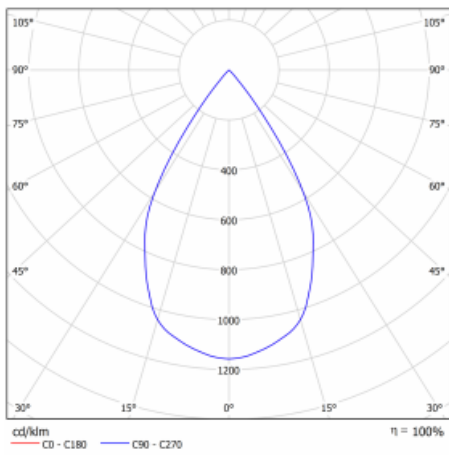

Leuchte

Gatu

21-001W-10GJV/840, W +
00-00155DI

Wenn man einfaches Design zu Grunde nimmt und Funktionalität hinzufügt, entstehen die Leuchten der Gatu-Familie. Sie können die Einbauleuchte mit schwenkbarem Scheinwerfer je nach Bedarf auf das gewünschte Objekt richten. Neben leuchtstarken LEDs mit einer Farbwiedergabe von $Ra > 80$ oder $Ra > 90$ umfasst die Beleuchtung auch eine breite Palette von Leuchtmitteln. Die Technologie RealWhite betont Weiß, StrongColour akzentuiert die gewählte Farbe und Realcolour mit einer extrem hohen Farbwiedergabe von $Ra > 97$ hebt die tatsächliche Farbe des Objekts hervor. Dadurch wirkt das beleuchtete Objekt noch ansprechender, weshalb sich die Gatu-Beleuchtung für Geschäftsräume, Kulturräume, Autohäuser und Schaufenster eignet.

Typ der Montage	Einbauleuchten
Typ der Ausstrahlung	Direkte
Form der Leuchte	Eckige
Farbe der Leuchte	Weiss
Material	Stahlblech
Lebensdauer	L80/B10 50 000 Stunden
Garantie	60 Monate
Beschreibung der Leuchte	Einbauleuchte
Abmessungen	185 mm × 185 mm × 100 mm
Lichtquelle	LED MODUL
Art der Optik	Reflektor
Lichtstrom	4440 lm ± 10 %
Farbtemperatur	4000 K Kalt weiss
Leuchtwirkungsgrad	100 lm/W
MacAdam Lichtquelle	3
Farbwiedergabeindex	80
Abstrahlwinkel	62°
Leistungsaufnahme	44.5 W ± 10 %
Anschluss der Leuchte	Multiwatt DALI dimmbar
Elektrische Spannung	220-240V
Frequenz	50/60Hz

 **CE** IP 20

Technische Zeichnung

Kurve

Zum Herunterladen

Montageanleitung

Fotografie