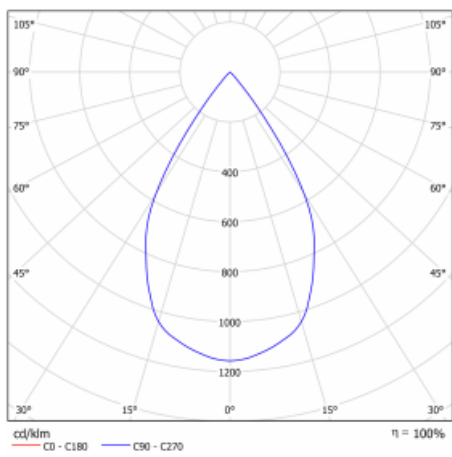

Typ der Montage	Einbauleuchten
Typ der Ausstrahlung	Direkte
Form der Leuchte	Eckige
Farbe der Leuchte	Weiss
Material	Stahlblech
Lebensdauer	L80/B10 50 000 Stunden
Garantie	5 years
Beschreibung der Leuchte	Einbauleuchte
Abmessungen	185 mm × 185 mm × 100 mm
Lichtquelle	LED MODUL
Art der Optik	Reflektor
Lichtstrom*	2770 lm
Farbtemperatur	4000 K Kalt weiss
Leuchtwirkungsgrad	113 lm/W
MacAdam Lichtquelle	3
Farbwiedergabeindex	80
Abstrahlwinkel	62°
Leistungsaufnahme*	24.5 W
Anschluss der Leuchte	ON/OFF
Elektrische Spannung	220-240V
Frequenz	50/60Hz

 **CE IP 20**

*±10 %

Technische Zeichnung

Kurve

Zum Herunterladen

Montageanleitung

Fotografie