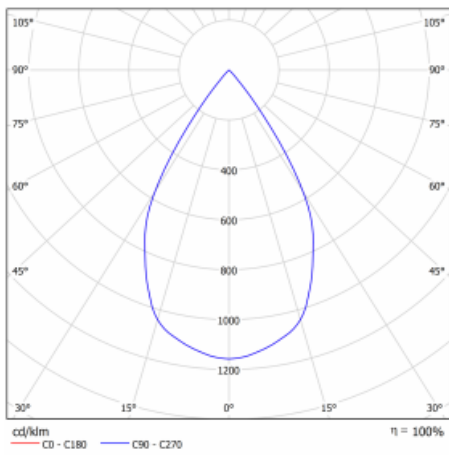

Leuchte

Gatu

21-001W-10GJV/840, W +
00-00152E

Wenn man einfaches Design zu Grunde nimmt und Funktionalität hinzufügt, entstehen die Leuchten der Gatu-Familie. Sie können die Einbauleuchte mit schwenkbarem Scheinwerfer je nach Bedarf auf das gewünschte Objekt richten. Neben leuchtstarken LEDs mit einer Farbwiedergabe von $Ra > 80$ oder $Ra > 90$ umfasst die Beleuchtung auch eine breite Palette von Leuchtmitteln. Die Technologie RealWhite betont Weiß, StrongColour akzentuiert die gewählte Farbe und Realcolour mit einer extrem hohen Farbwiedergabe von $Ra > 97$ hebt die tatsächliche Farbe des Objekts hervor. Dadurch wirkt das beleuchtete Objekt noch ansprechender, weshalb sich die Gatu-Beleuchtung für Geschäftsräume, Kulturräume, Autohäuser und Schaufenster eignet.

Typ der Montage	Einbauleuchten
Typ der Ausstrahlung	Direkte
Form der Leuchte	Eckige
Farbe der Leuchte	Weiss
Material	Stahlblech
Lebensdauer	L80/B10 50 000 Stunden
Garantie	60 Monate
Beschreibung der Leuchte	Einbauleuchte
Abmessungen	185 mm × 185 mm × 100 mm
Lichtquelle	LED MODUL
Art der Optik	Reflektor
Lichtstrom	2190 lm ± 10 %
Farbtemperatur	4000 K Kalt weiss
Leuchtwirkungsgrad	122 lm/W
MacAdam Lichtquelle	3
Farbwiedergabeindex	80
Abstrahlwinkel	62°
Leistungsaufnahme	18 W ± 10 %
Anschluss der Leuchte	EVG nicht dimmbar
Elektrische Spannung	220-240V
Frequenz	50/60Hz

 **CE** IP 20

Technische Zeichnung

Kurve

Zum Herunterladen

Montageanleitung

Fotografie