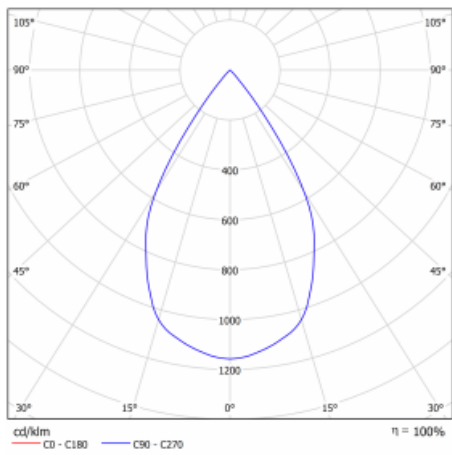

Leuchte

Gatu

21-001W-10GJV/840, S +
00-00155EI

Wenn man einfaches Design zu Grunde nimmt und Funktionalität hinzufügt, entstehen die Leuchten der Gatu-Familie. Sie können die Einbauleuchte mit schwenkbarem Scheinwerfer je nach Bedarf auf das gewünschte Objekt richten. Neben leuchtstarken LEDs mit einer Farbwiedergabe von $Ra > 80$ oder $Ra > 90$ umfasst die Beleuchtung auch eine breite Palette von Leuchtmitteln. Die Technologie RealWhite betont Weiß, StrongColour akzentuiert die gewählte Farbe und Realcolour mit einer extrem hohen Farbwiedergabe von $Ra > 97$ hebt die tatsächliche Farbe des Objekts hervor. Dadurch wirkt das beleuchtete Objekt noch ansprechender, weshalb sich die Gatu-Beleuchtung für Geschäftsräume, Kulturräume, Autohäuser und Schaufenster eignet.

Typ der Montage	Einbauleuchten
Typ der Ausstrahlung	Direkte
Form der Leuchte	Eckige
Farbe der Leuchte	Silber
Material	Stahlblech
Lebensdauer	L80/B10 50 000 Stunden
Garantie	60 Monate
Beschreibung der Leuchte	Einbauleuchte
Abmessungen	185 mm × 185 mm × 100 mm
Lichtquelle	LED MODUL
Art der Optik	Reflektor
Lichtstrom	4440 lm ± 10 %
Farbtemperatur	4000 K Kalt weiss
Leuchtwirkungsgrad	100 lm/W
MacAdam Lichtquelle	3
Farbwiedergabeindex	80
Abstrahlwinkel	62°
Leistungsaufnahme	44.5 W ± 10 %
Anschluss der Leuchte	Multiwatt EVG
Elektrische Spannung	220-240V
Frequenz	50/60Hz

 **CE** IP 20

Technische Zeichnung

Kurve

Zum Herunterladen

Montageanleitung

Fotografie