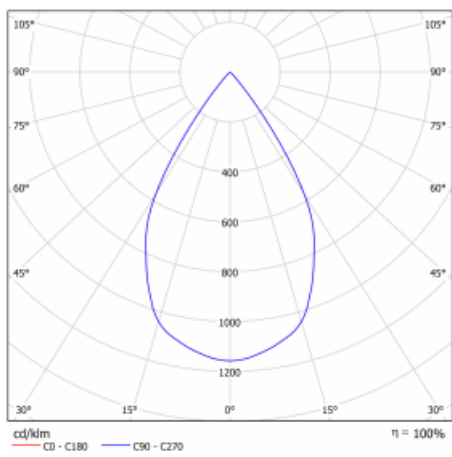

Typ der Montage	Einbauleuchten
Typ der Ausstrahlung	Direkte
Form der Leuchte	Eckige
Farbe der Leuchte	Silber
Material	Stahlblech
Lebensdauer	L80/B10 50 000 Stunden
Garantie	5 years
Beschreibung der Leuchte	Einbauleuchte
Abmessungen	185 mm × 185 mm × 100 mm
Lichtquelle	LED MODUL
Art der Optik	Reflektor
Lichtstrom*	4440 lm
Farbtemperatur	4000 K Kalt weiss
Leuchtwirkungsgrad	100 lm/W
MacAdam Lichtquelle	3
Farbwiedergabeindex	80
Abstrahlwinkel	62°
Leistungsaufnahme*	44.5 W
Anschluss der Leuchte	ON/OFF multiwatt
Elektrische Spannung	220-240V
Frequenz	50/60Hz

 **CE IP 20**

*±10 %

Technische Zeichnung

Kurve

Zum Herunterladen

Montageanleitung

Fotografie