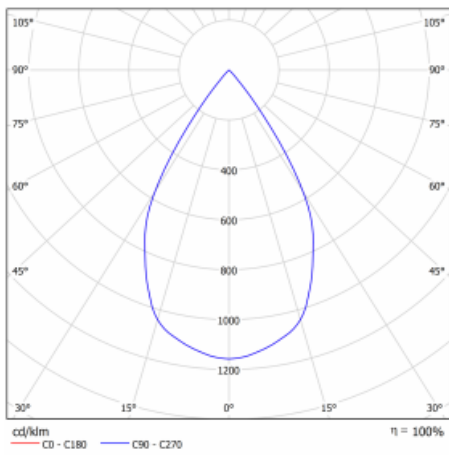

Leuchte

Gatu

21-001W-10GJV/840, S +
00-00155DI

Wenn man einfaches Design zu Grunde nimmt und Funktionalität hinzufügt, entstehen die Leuchten der Gatu-Familie. Sie können die Einbauleuchte mit schwenkbarem Scheinwerfer je nach Bedarf auf das gewünschte Objekt richten. Neben leuchtstarken LEDs mit einer Farbwiedergabe von $Ra > 80$ oder $Ra > 90$ umfasst die Beleuchtung auch eine breite Palette von Leuchtmitteln. Die Technologie RealWhite betont Weiß, StrongColour akzentuiert die gewählte Farbe und Realcolour mit einer extrem hohen Farbwiedergabe von $Ra > 97$ hebt die tatsächliche Farbe des Objekts hervor. Dadurch wirkt das beleuchtete Objekt noch ansprechender, weshalb sich die Gatu-Beleuchtung für Geschäfts- und Kulturräume, Autohäuser und Schaufenster eignet.

Typ der Montage	Einbauleuchten
Typ der Ausstrahlung	Direkte
Form der Leuchte	Eckige
Farbe der Leuchte	Silber
Material	Stahlblech
Lebensdauer	L80/B10 50 000 Stunden
Garantie	60 Monate
Beschreibung der Leuchte	Einbauleuchte
Abmessungen	185 mm × 185 mm × 100 mm
Lichtquelle	LED MODUL
Art der Optik	Reflektor
Lichtstrom	4440 lm ± 10 %
Farbtemperatur	4000 K Kalt weiss
Leuchtwirkungsgrad	100 lm/W
MacAdam Lichtquelle	3
Farbwiedergabeindex	80
Abstrahlwinkel	62°
Leistungsaufnahme	44.5 W ± 10 %
Anschluss der Leuchte	Multiwatt DALI dimmbar
Elektrische Spannung	220-240V
Frequenz	50/60Hz

 **CE** IP 20

Technische Zeichnung

Kurve

Zum Herunterladen

Montageanleitung

Fotografie