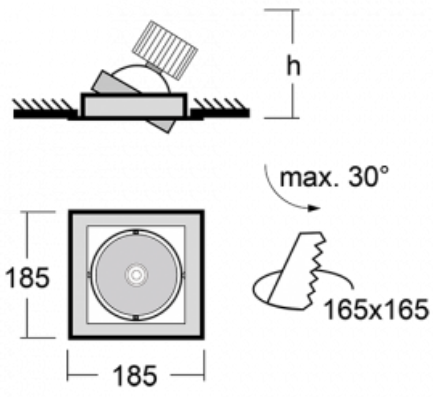

Leuchte

Gatu

21-001W-10GJV/840, S +
00-00155DI

Wenn man einfaches Design zu Grunde nimmt und Funktionalität hinzufügt, entstehen die Leuchten der Gatu-Familie. Sie können die Einbauleuchte mit schwenkbarem Scheinwerfer je nach Bedarf auf das gewünschte Objekt richten. Neben leuchtstarken LEDs mit einer Farbwiedergabe von $Ra > 80$ oder $Ra > 90$ umfasst die Beleuchtung auch eine breite Palette von Leuchtmitteln. Die Technologie RealWhite betont Weiß, StrongColour akzentuiert die gewählte Farbe und Realcolour mit einer extrem hohen Farbwiedergabe von $Ra > 97$ hebt die tatsächliche Farbe des Objekts hervor. Dadurch wirkt das beleuchtete Objekt noch ansprechender, weshalb sich die Gatu-Beleuchtung für Geschäfts- und Kulturräume, Autohäuser und Schaufenster eignet.

Typ der Montage	Einbauleuchten
Typ der Ausstrahlung	Direkte
Form der Leuchte	Eckige
Farbe der Leuchte	Silber
Material	Stahlblech
Lebensdauer	L80/B10 50 000 Stunden
Garantie	60 Monate
Beschreibung der Leuchte	Einbauleuchte
Abmessungen	185 mm × 185 mm × 100 mm
Lichtquelle	LED MODUL
Art der Optik	Reflektor
Lichtstrom	4440 lm ± 10 %
Farbtemperatur	4000 K Kalt weiss
Leuchtwirkungsgrad	100 lm/W
MacAdam Lichtquelle	3
Farbwiedergabeindex	80
Abstrahlwinkel	62°
Leistungsaufnahme	44.5 W ± 10 %
Anschluss der Leuchte	Multiwatt DALI dimmbar
Elektrische Spannung	220-240V
Frequenz	50/60Hz

 **CE** IP 20

Technische Zeichnung

Kurve

Zum Herunterladen

Montageanleitung

Fotografie