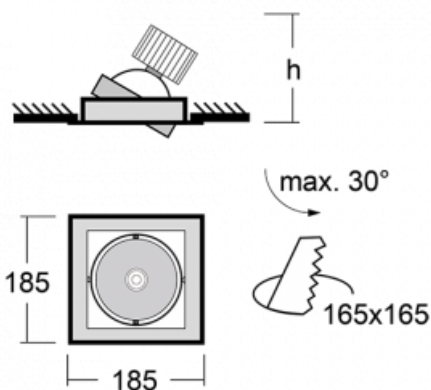

Leuchte

Gatu

21-001W-10GJV/840, S + 00-00152E

Wenn man einfaches Design zu Grunde nimmt und Funktionalität hinzufügt, entstehen die Leuchten der Gatu-Familie. Sie können die Einbauleuchte mit schwenkbarem Scheinwerfer je nach Bedarf auf das gewünschte Objekt richten. Neben leuchtstarken LEDs mit einer Farbwiedergabe von $Ra > 80$ oder $Ra > 90$ umfasst die Beleuchtung auch eine breite Palette von Leuchtmitteln. Die Technologie RealWhite betont Weiß, StrongColour akzentuiert die gewählte Farbe und Realcolour mit einer extrem hohen Farbwiedergabe von $Ra > 97$ hebt die tatsächliche Farbe des Objekts hervor. Dadurch wirkt das beleuchtete Objekt noch ansprechender, weshalb sich die Gatu-Beleuchtung für Geschäftsräume, Autohäuser und Schaufenster eignet.

Technische Zeichnung

Typ der Montage	Einbauleuchten
Typ der Ausstrahlung	Direkte
Form der Leuchte	Eckige
Farbe der Leuchte	Silber
Material	Stahlblech
Lebensdauer	L80/B10 50 000 Stunden
Garantie	5 years
Beschreibung der Leuchte	Einbauleuchte
Abmessungen	185 mm × 185 mm × 100 mm
Lichtquelle	LED MODUL
Art der Optik	Reflektor
Lichtstrom*	2190 lm
Farbtemperatur	4000 K Kalt weiss
Leuchtwirkungsgrad	122 lm/W
MacAdam Lichtquelle	3
Farbwiedergabeindex	80
Abstrahlwinkel	62°
Leistungsaufnahme*	18 W
Anschluss der Leuchte	ON/OFF
Elektrische Spannung	220-240V
Frequenz	50/60Hz

 **CE IP 20**

*±10 %

Kurve

Zum Herunterladen

Montageanleitung

Fotografie