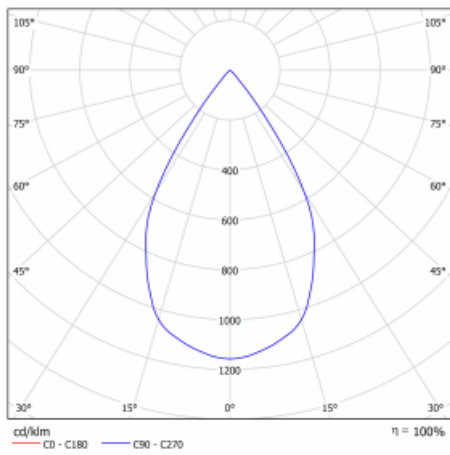

Typ der Montage	Einbauleuchten
Typ der Ausstrahlung	Direkte
Form der Leuchte	Eckige
Farbe der Leuchte	Schwarz
Material	Stahlblech
Lebensdauer	L80/B10 50 000 Stunden
Garantie	5 years
Beschreibung der Leuchte	Einbauleuchte
Abmessungen	185 mm × 185 mm × 100 mm
Lichtquelle	LED MODUL
Art der Optik	Reflektor
Lichtstrom*	2190 lm
Farbtemperatur	4000 K Kalt weiss
Leuchtwirkungsgrad	122 lm/W
MacAdam Lichtquelle	3
Farbwiedergabeindex	80
Abstrahlwinkel	62°
Leistungsaufnahme*	18 W
Anschluss der Leuchte	ON/OFF
Elektrische Spannung	220-240V
Frequenz	50/60Hz

 **CE IP 20**

*±10 %

Technische Zeichnung

Kurve

Zum Herunterladen

Montageanleitung

Fotografie