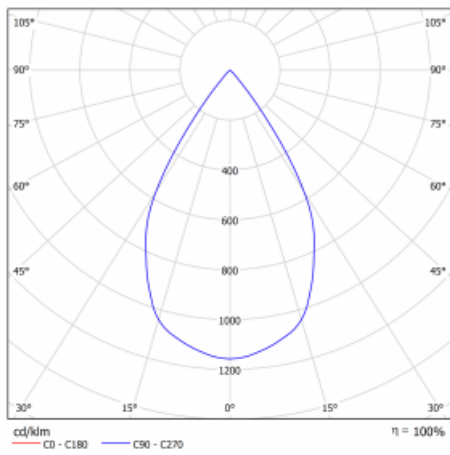

Leuchte

Gatu

21-001W-10GJV/830, W +
00-00155EI

Wenn man einfaches Design zu Grunde nimmt und Funktionalität hinzufügt, entstehen die Leuchten der Gatu-Familie. Sie können die Einbauleuchte mit schwenkbarem Scheinwerfer je nach Bedarf auf das gewünschte Objekt richten. Neben leuchtstarken LEDs mit einer Farbwiedergabe von $Ra > 80$ oder $Ra > 90$ umfasst die Beleuchtung auch eine breite Palette von Leuchtmitteln. Die Technologie RealWhite betont Weiß, StrongColour akzentuiert die gewählte Farbe und Realcolour mit einer extrem hohen Farbwiedergabe von $Ra > 97$ hebt die tatsächliche Farbe des Objekts hervor. Dadurch wirkt das beleuchtete Objekt noch ansprechender, weshalb sich die Gatu-Beleuchtung für Geschäftsräume, Kulturräume, Autohäuser und Schaufenster eignet.

Typ der Montage	Einbauleuchten
Typ der Ausstrahlung	Direkte
Form der Leuchte	Eckige
Farbe der Leuchte	Weiss
Material	Stahlblech
Lebensdauer	L80/B10 50 000 Stunden
Garantie	60 Monate
Beschreibung der Leuchte	Einbauleuchte
Abmessungen	185 mm × 185 mm × 100 mm
Lichtquelle	LED MODUL
Art der Optik	Reflektor
Lichtstrom	4230 lm ± 10 %
Farbtemperatur	3000 K Warm weiss
Leuchtwirkungsgrad	95 lm/W
MacAdam Lichtquelle	3
Farbwiedergabeindex	80
Abstrahlwinkel	62°
Leistungsaufnahme	44.5 W ± 10 %
Anschluss der Leuchte	Multiwatt EVG
Elektrische Spannung	220-240V
Frequenz	50/60Hz

 **CE** IP 20

Technische Zeichnung

Kurve

Zum Herunterladen

Montageanleitung

Fotografie