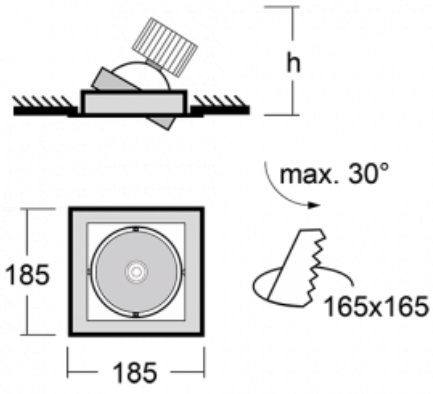

Leuchte

Gatu

21-001W-10GJV/830, W +
00-00155DI

Wenn man einfaches Design zu Grunde nimmt und Funktionalität hinzufügt, entstehen die Leuchten der Gatu-Familie. Sie können die Einbauleuchte mit schwenkbarem Scheinwerfer je nach Bedarf auf das gewünschte Objekt richten. Neben leuchtstarken LEDs mit einer Farbwiedergabe von $Ra > 80$ oder $Ra > 90$ umfasst die Beleuchtung auch eine breite Palette von Leuchtmitteln. Die Technologie RealWhite betont Weiß, StrongColour akzentuiert die gewählte Farbe und Realcolour mit einer extrem hohen Farbwiedergabe von $Ra > 97$ hebt die tatsächliche Farbe des Objekts hervor. Dadurch wirkt das beleuchtete Objekt noch ansprechender, weshalb sich die Gatu-Beleuchtung für Geschäftsräume, Kulturräume, Autohäuser und Schaufenster eignet.

Typ der Montage	Einbauleuchten
Typ der Ausstrahlung	Direkte
Form der Leuchte	Eckige
Farbe der Leuchte	Weiss
Material	Stahlblech
Lebensdauer	L80/B10 50 000 Stunden
Garantie	60 Monate
Beschreibung der Leuchte	Einbauleuchte
Abmessungen	185 mm × 185 mm × 100 mm
Lichtquelle	LED MODUL
Art der Optik	Reflektor
Lichtstrom	4230 lm ± 10 %
Farbtemperatur	3000 K Warm weiss
Leuchtwirkungsgrad	95 lm/W
MacAdam Lichtquelle	3
Farbwiedergabeindex	80
Abstrahlwinkel	62°
Leistungsaufnahme	44.5 W ± 10 %
Anschluss der Leuchte	Multiwatt DALI dimmbar
Elektrische Spannung	220-240V
Frequenz	50/60Hz

 **CE** IP 20

Technische Zeichnung

Kurve

Zum Herunterladen

Montageanleitung

Fotografie