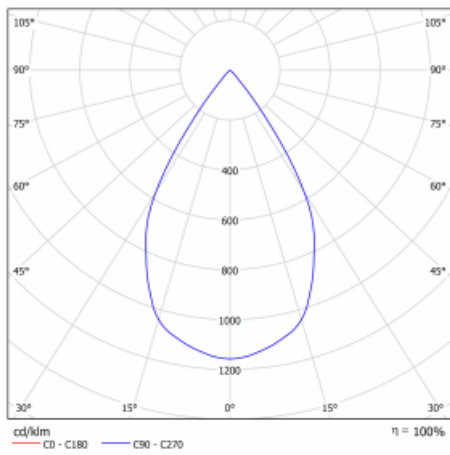

Leuchte

Gatu

21-001W-10GJV/830, W +
00-00152E

Wenn man einfaches Design zu Grunde nimmt und Funktionalität hinzufügt, entstehen die Leuchten der Gatu-Familie. Sie können die Einbauleuchte mit schwenkbarem Scheinwerfer je nach Bedarf auf das gewünschte Objekt richten. Neben leuchtstarken LEDs mit einer Farbwiedergabe von $Ra > 80$ oder $Ra > 90$ umfasst die Beleuchtung auch eine breite Palette von Leuchtmitteln. Die Technologie RealWhite betont Weiß, StrongColour akzentuiert die gewählte Farbe und Realcolour mit einer extrem hohen Farbwiedergabe von $Ra > 97$ hebt die tatsächliche Farbe des Objekts hervor. Dadurch wirkt das beleuchtete Objekt noch ansprechender, weshalb sich die Gatu-Beleuchtung für Geschäftsräume, Kulturräume, Autohäuser und Schaufenster eignet.

Typ der Montage	Einbauleuchten
Typ der Ausstrahlung	Direkte
Form der Leuchte	Eckige
Farbe der Leuchte	Weiss
Material	Stahlblech
Lebensdauer	L80/B10 50 000 Stunden
Garantie	60 Monate
Beschreibung der Leuchte	Einbauleuchte
Abmessungen	185 mm × 185 mm × 100 mm
Lichtquelle	LED MODUL
Art der Optik	Reflektor
Lichtstrom	2090 lm ± 10 %
Farbtemperatur	3000 K Warm weiss
Leuchtwirkungsgrad	116 lm/W
MacAdam Lichtquelle	3
Farbwiedergabeindex	80
Abstrahlwinkel	62°
Leistungsaufnahme	18 W ± 10 %
Anschluss der Leuchte	EVG nicht dimmbar
Elektrische Spannung	220-240V
Frequenz	50/60Hz

 **CE** IP 20

Technische Zeichnung

Kurve

Zum Herunterladen

Montageanleitung

Fotografie