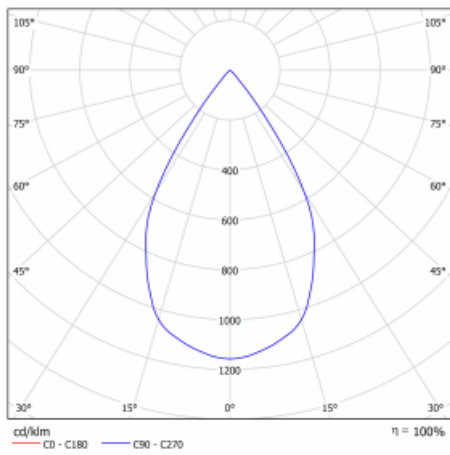

Typ der Montage	Einbauleuchten
Typ der Ausstrahlung	Direkte
Form der Leuchte	Eckige
Farbe der Leuchte	Silber
Material	Stahlblech
Lebensdauer	L80/B10 50 000 Stunden
Garantie	5 years
Beschreibung der Leuchte	Einbauleuchte
Abmessungen	185 mm × 185 mm × 100 mm
Lichtquelle	LED MODUL
Art der Optik	Reflektor
Lichtstrom*	4230 lm
Farbtemperatur	3000 K Warm weiss
Leuchtwirkungsgrad	95 lm/W
MacAdam Lichtquelle	3
Farbwiedergabeindex	80
Abstrahlwinkel	62°
Leistungsaufnahme*	44.5 W
Anschluss der Leuchte	DALI
Elektrische Spannung	220-240V
Frequenz	50/60Hz

 **CE IP 20**

*±10 %

Technische Zeichnung

Kurve

Zum Herunterladen

Montageanleitung

Fotografie