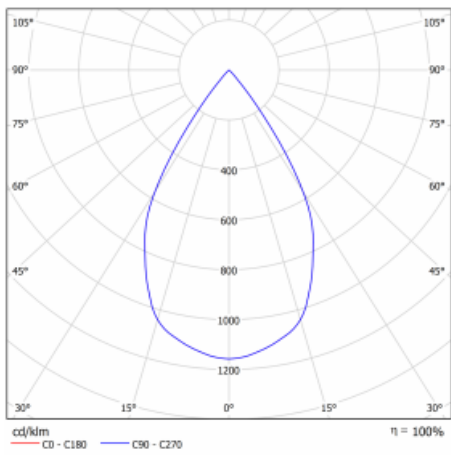

Leuchte

Gatu

21-001W-10GJV/830, B +
00-00155DI

Wenn man einfaches Design zu Grunde nimmt und Funktionalität hinzufügt, entstehen die Leuchten der Gatu-Familie. Sie können die Einbauleuchte mit schwenkbarem Scheinwerfer je nach Bedarf auf das gewünschte Objekt richten. Neben leuchtstarken LEDs mit einer Farbwiedergabe von $Ra > 80$ oder $Ra > 90$ umfasst die Beleuchtung auch eine breite Palette von Leuchtmitteln. Die Technologie RealWhite betont Weiß, StrongColour akzentuiert die gewählte Farbe und Realcolour mit einer extrem hohen Farbwiedergabe von $Ra > 97$ hebt die tatsächliche Farbe des Objekts hervor. Dadurch wirkt das beleuchtete Objekt noch ansprechender, weshalb sich die Gatu-Beleuchtung für Geschäftsräume, Kulturräume, Autohäuser und Schaufenster eignet.

Typ der Montage	Einbauleuchten
Typ der Ausstrahlung	Direkte
Form der Leuchte	Eckige
Farbe der Leuchte	Schwarz
Material	Stahlblech
Lebensdauer	L80/B10 50 000 Stunden
Garantie	60 Monate
Beschreibung der Leuchte	Einbauleuchte
Abmessungen	185 mm × 185 mm × 100 mm
Lichtquelle	LED MODUL
Art der Optik	Reflektor
Lichtstrom	4230 lm ± 10 %
Farbtemperatur	3000 K Warm weiss
Leuchtwirkungsgrad	95 lm/W
MacAdam Lichtquelle	3
Farbwiedergabeindex	80
Abstrahlwinkel	62°
Leistungsaufnahme	44.5 W ± 10 %
Anschluss der Leuchte	Multiwatt DALI dimmbar
Elektrische Spannung	220-240V
Frequenz	50/60Hz

 **CE** IP 20

Technische Zeichnung

Kurve

Zum Herunterladen

Montageanleitung

Fotografie