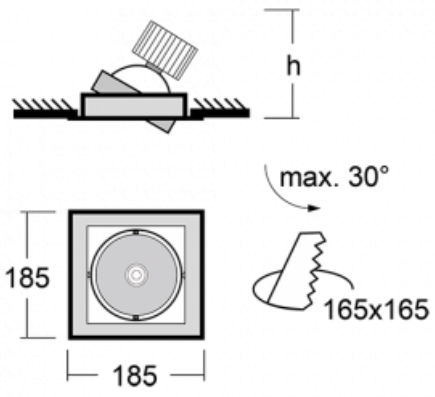

Leuchte

Gatu

21-001W-10GJV/830, B +
00-00155DI

Wenn man einfaches Design zu Grunde nimmt und Funktionalität hinzufügt, entstehen die Leuchten der Gatu-Familie. Sie können die Einbauleuchte mit schwenkbarem Scheinwerfer je nach Bedarf auf das gewünschte Objekt richten. Neben leuchtstarken LEDs mit einer Farbwiedergabe von $Ra > 80$ oder $Ra > 90$ umfasst die Beleuchtung auch eine breite Palette von Leuchtmitteln. Die Technologie RealWhite betont Weiß, StrongColour akzentuiert die gewählte Farbe und Realcolour mit einer extrem hohen Farbwiedergabe von $Ra > 97$ hebt die tatsächliche Farbe des Objekts hervor. Dadurch wirkt das beleuchtete Objekt noch ansprechender, weshalb sich die Gatu-Beleuchtung für Geschäftsräume, Kulturräume, Autohäuser und Schaufenster eignet.

Typ der Montage	Einbauleuchten
Typ der Ausstrahlung	Direkte
Form der Leuchte	Eckige
Farbe der Leuchte	Schwarz
Material	Stahlblech
Lebensdauer	L80/B10 50 000 Stunden
Garantie	60 Monate
Beschreibung der Leuchte	Einbauleuchte
Abmessungen	185 mm × 185 mm × 100 mm
Lichtquelle	LED MODUL
Art der Optik	Reflektor
Lichtstrom	4230 lm ± 10 %
Farbtemperatur	3000 K Warm weiss
Leuchtwirkungsgrad	95 lm/W
MacAdam Lichtquelle	3
Farbwiedergabeindex	80
Abstrahlwinkel	62°
Leistungsaufnahme	44.5 W ± 10 %
Anschluss der Leuchte	Multiwatt DALI dimmbar
Elektrische Spannung	220-240V
Frequenz	50/60Hz

 **CE** IP 20

Technische Zeichnung

Kurve

Zum Herunterladen

Montageanleitung

Fotografie