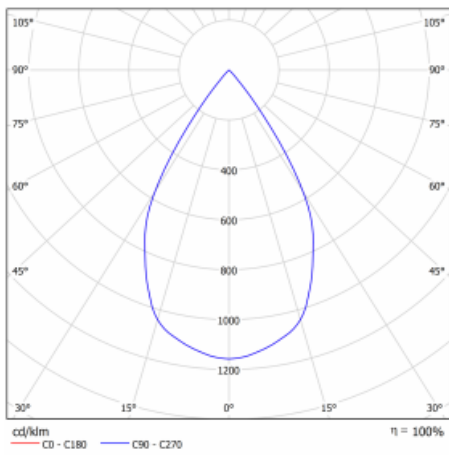

Typ der Montage	Einbauleuchten
Typ der Ausstrahlung	Direkte
Form der Leuchte	Eckige
Farbe der Leuchte	Schwarz
Material	Stahlblech
Lebensdauer	L80/B10 50 000 Stunden
Garantie	5 years
Beschreibung der Leuchte	Einbauleuchte
Abmessungen	185 mm × 185 mm × 100 mm
Lichtquelle	LED MODUL
Art der Optik	Reflektor
Lichtstrom*	4230 lm
Farbtemperatur	3000 K Warm weiss
Leuchtwirkungsgrad	95 lm/W
MacAdam Lichtquelle	3
Farbwiedergabeindex	80
Abstrahlwinkel	62°
Leistungsaufnahme*	44.5 W
Anschluss der Leuchte	DALI
Elektrische Spannung	220-240V
Frequenz	50/60Hz

 CE IP 20

*±10 %

Technische Zeichnung

Kurve

Zum Herunterladen

Montageanleitung

Fotografie