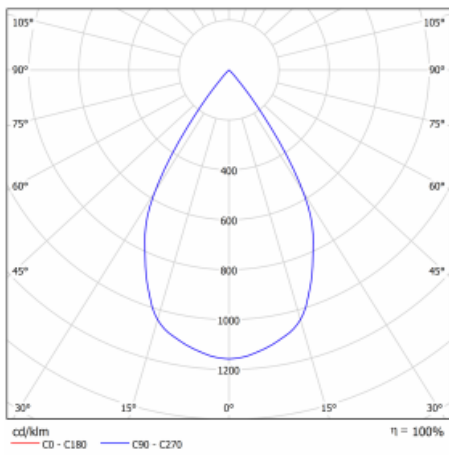

Typ der Montage	Einbauleuchten
Typ der Ausstrahlung	Direkte
Form der Leuchte	Eckige
Farbe der Leuchte	Weiss
Material	Stahlblech
Lebensdauer	L80/B10 50 000 Stunden
Garantie	5 years
Beschreibung der Leuchte	Einbauleuchte
Abmessungen	185 mm × 185 mm × 100 mm
Lichtquelle	LED MODUL
Art der Optik	Reflektor
Lichtstrom*	2770 lm
Farbtemperatur	4000 K Kalt weiss
Leuchtwirkungsgrad	113 lm/W
MacAdam Lichtquelle	3
Farbwiedergabeindex	80
Abstrahlwinkel	62°
Leistungsaufnahme*	24.5 W
Anschluss der Leuchte	ON/OFF 1 Stunde
Elektrische Spannung	220-240V
Frequenz	50/60Hz

 **CE IP 20**

*±10 %

Technische Zeichnung

Kurve

Zum Herunterladen

Montageanleitung

Fotografie