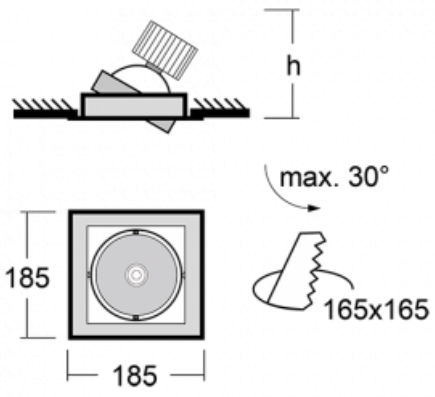

Leuchte

Gatu

21-001W-10GHV/M/840, W +
00-00153M

Wenn man einfaches Design zu Grunde nimmt und Funktionalität hinzufügt, entstehen die Leuchten der Gatu-Familie. Sie können die Einbauleuchte mit schwenkbarem Scheinwerfer je nach Bedarf auf das gewünschte Objekt richten. Neben leuchtstarken LEDs mit einer Farbwiedergabe von $Ra > 80$ oder $Ra > 90$ umfasst die Beleuchtung auch eine breite Palette von Leuchtmitteln. Die Technologie RealWhite betont Weiß, StrongColour akzentuiert die gewählte Farbe und Realcolour mit einer extrem hohen Farbwiedergabe von $Ra > 97$ hebt die tatsächliche Farbe des Objekts hervor. Dadurch wirkt das beleuchtete Objekt noch ansprechender, weshalb sich die Gatu-Beleuchtung für Geschäftsräume, Kulturräume, Autohäuser und Schaufenster eignet.

Typ der Montage	Einbauleuchten
Typ der Ausstrahlung	Direkte
Form der Leuchte	Eckige
Farbe der Leuchte	Weiss
Material	Stahlblech
Lebensdauer	L80/B10 50 000 Stunden
Garantie	5 years
Beschreibung der Leuchte	Einbauleuchte
Abmessungen	185 mm × 185 mm × 100 mm
Lichtquelle	LED MODUL
Art der Optik	Reflektor
Lichtstrom*	2770 lm
Farbtemperatur	4000 K Kalt weiss
Leuchtwirkungsgrad	113 lm/W
MacAdam Lichtquelle	3
Farbwiedergabeindex	80
Abstrahlwinkel	62°
Leistungsaufnahme*	24.5 W
Anschluss der Leuchte	ON/OFF 1 Stunde
Elektrische Spannung	220-240V
Frequenz	50/60Hz

 **CE IP 20**

*±10 %

Technische Zeichnung

Kurve

Zum Herunterladen

Montageanleitung

Fotografie