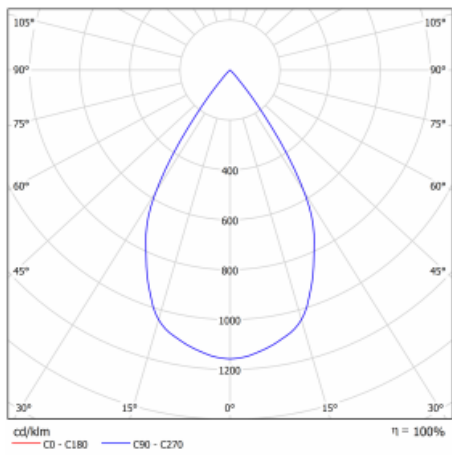

Typ der Montage	Einbauleuchten
Typ der Ausstrahlung	Direkte
Form der Leuchte	Eckige
Farbe der Leuchte	Weiss
Material	Stahlblech
Lebensdauer	L80/B10 50 000 Stunden
Garantie	5 years
Beschreibung der Leuchte	Einbauleuchte
Abmessungen	185 mm × 185 mm × 100 mm
Lichtquelle	LED MODUL
Art der Optik	Reflektor
Lichtstrom*	2770 lm
Farbtemperatur	4000 K Kalt weiss
Leuchtwirkungsgrad	113 lm/W
MacAdam Lichtquelle	3
Farbwiedergabeindex	80
Abstrahlwinkel	62°
Leistungsaufnahme*	24.5 W
Anschluss der Leuchte	ON/OFF 3 Stunde
Elektrische Spannung	220-240V
Frequenz	50/60Hz

 CE IP 20

*±10 %

Technische Zeichnung

Kurve

Zum Herunterladen

Montageanleitung

Fotografie