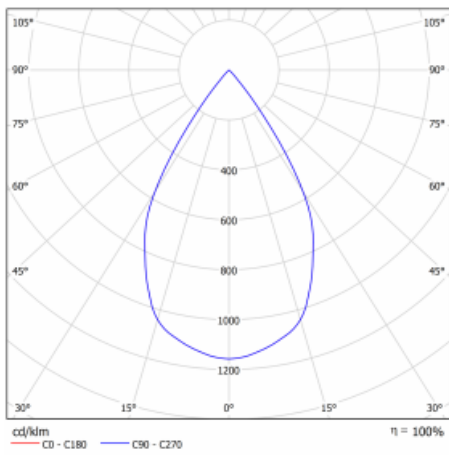

Typ der Montage	Einbauleuchten
Typ der Ausstrahlung	Direkte
Form der Leuchte	Eckige
Farbe der Leuchte	Weiss
Material	Stahlblech
Lebensdauer	L80/B10 50 000 Stunden
Garantie	5 years
Beschreibung der Leuchte	Einbauleuchte
Abmessungen	185 mm × 185 mm × 100 mm
Lichtquelle	LED MODUL
Art der Optik	Reflektor
Lichtstrom*	2190 lm
Farbtemperatur	4000 K Kalt weiss
Leuchtwirkungsgrad	122 lm/W
MacAdam Lichtquelle	3
Farbwiedergabeindex	80
Abstrahlwinkel	62°
Leistungsaufnahme*	18 W
Anschluss der Leuchte	ON/OFF 1 Stunde
Elektrische Spannung	220-240V
Frequenz	50/60Hz

 **CE IP 20**

*±10 %

Technische Zeichnung

Kurve

Zum Herunterladen

Montageanleitung

Fotografie