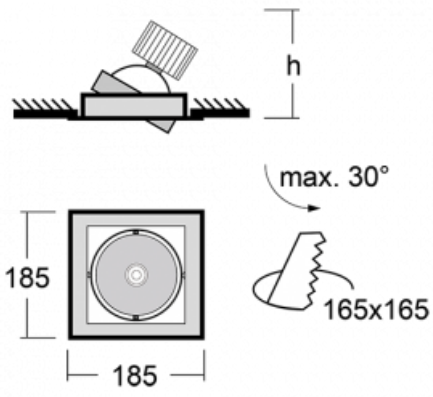

Leuchte

Gatu

21-001W-10GHV/M/840, W +
00-00152M

Wenn man einfaches Design zu Grunde nimmt und Funktionalität hinzufügt, entstehen die Leuchten der Gatu-Familie. Sie können die Einbauleuchte mit schwenkbarem Scheinwerfer je nach Bedarf auf das gewünschte Objekt richten. Neben leuchtstarken LEDs mit einer Farbwiedergabe von Ra>80 oder Ra>90 umfasst die Beleuchtung auch eine breite Palette von Leuchtmitteln. Die Technologie RealWhite betont Weiß, StrongColour akzentuiert die gewählte Farbe und Realcolour mit einer extrem hohen Farbwiedergabe von Ra>97 hebt die tatsächliche Farbe des Objekts hervor. Dadurch wirkt das beleuchtete Objekt noch ansprechender, weshalb sich die Gatu-Beleuchtung für Geschäftsräume, Kulturräume, Autohäuser und Schaufenster eignet.

Typ der Montage	Einbauleuchten
Typ der Ausstrahlung	Direkte
Form der Leuchte	Eckige
Farbe der Leuchte	Weiss
Material	Stahlblech
Lebensdauer	L80/B10 50 000 Stunden
Garantie	5 years
Beschreibung der Leuchte	Einbauleuchte
Abmessungen	185 mm × 185 mm × 100 mm
Lichtquelle	LED MODUL
Art der Optik	Reflektor
Lichtstrom*	2190 lm
Farbtemperatur	4000 K Kalt weiss
Leuchtwirkungsgrad	122 lm/W
MacAdam Lichtquelle	3
Farbwiedergabeindex	80
Abstrahlwinkel	62°
Leistungsaufnahme*	18 W
Anschluss der Leuchte	ON/OFF 1 Stunde
Elektrische Spannung	220-240V
Frequenz	50/60Hz

 **CE IP 20**

*±10 %

Technische Zeichnung

Kurve

Zum Herunterladen

Montageanleitung

Fotografie