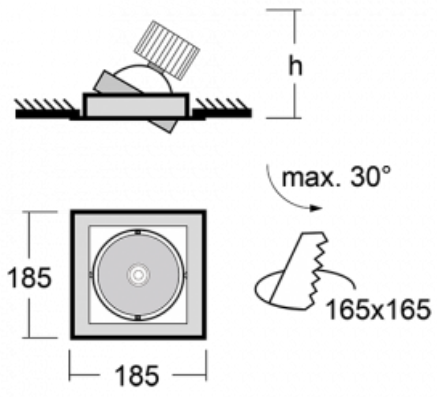

Leuchte

Gatu

21-001W-10GHV/M/840, W +
00-00151M3

Wenn man einfaches Design zu Grunde nimmt und Funktionalität hinzufügt, entstehen die Leuchten der Gatu-Familie. Sie können die Einbauleuchte mit schwenkbarem Scheinwerfer je nach Bedarf auf das gewünschte Objekt richten. Neben leuchtstarken LEDs mit einer Farbwiedergabe von $Ra > 80$ oder $Ra > 90$ umfasst die Beleuchtung auch eine breite Palette von Leuchtmitteln. Die Technologie RealWhite betont Weiß, StrongColour akzentuiert die gewählte Farbe und Realcolour mit einer extrem hohen Farbwiedergabe von $Ra > 97$ hebt die tatsächliche Farbe des Objekts hervor. Dadurch wirkt das beleuchtete Objekt noch ansprechender, weshalb sich die Gatu-Beleuchtung für Geschäftsräume, Kulturräume, Autohäuser und Schaufenster eignet.

Typ der Montage	Einbauleuchten
Typ der Ausstrahlung	Direkte
Form der Leuchte	Eckige
Farbe der Leuchte	Weiss
Material	Stahlblech
Lebensdauer	L80/B10 50 000 Stunden
Garantie	5 years
Beschreibung der Leuchte	Einbauleuchte
Abmessungen	185 mm × 185 mm × 100 mm
Lichtquelle	LED MODUL
Art der Optik	Reflektor
Lichtstrom*	1290 lm
Farbtemperatur	4000 K Kalt weiss
Leuchtwirkungsgrad	134 lm/W
MacAdam Lichtquelle	3
Farbwiedergabeindex	80
Abstrahlwinkel	62°
Leistungsaufnahme*	9.6 W
Anschluss der Leuchte	ON/OFF 3 Stunde
Elektrische Spannung	220-240V
Frequenz	50/60Hz

 **CE IP 20**

*±10 %

Technische Zeichnung

Kurve

Zum Herunterladen

Montageanleitung

Fotografie