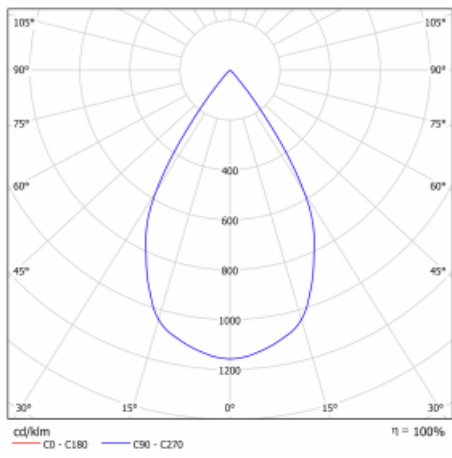

Typ der Montage	Einbauleuchten
Typ der Ausstrahlung	Direkte
Form der Leuchte	Eckige
Farbe der Leuchte	Weiss
Material	Stahlblech
Lebensdauer	L80/B10 50 000 Stunden
Garantie	5 years
Beschreibung der Leuchte	Einbauleuchte
Abmessungen	185 mm × 185 mm × 100 mm
Lichtquelle	LED MODUL
Art der Optik	Reflektor
Lichtstrom*	1290 lm
Farbtemperatur	4000 K Kalt weiss
Leuchtwirkungsgrad	134 lm/W
MacAdam Lichtquelle	3
Farbwiedergabeindex	80
Abstrahlwinkel	62°
Leistungsaufnahme*	9.6 W
Anschluss der Leuchte	ON/OFF 3 Stunde
Elektrische Spannung	220-240V
Frequenz	50/60Hz

 **CE IP 20**

*±10 %

Technische Zeichnung

Kurve

Zum Herunterladen

Montageanleitung

Fotografie