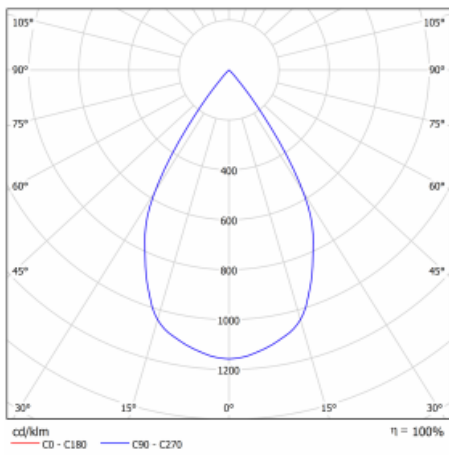

Typ der Montage	Einbauleuchten
Typ der Ausstrahlung	Direkte
Form der Leuchte	Eckige
Farbe der Leuchte	Silber
Material	Stahlblech
Lebensdauer	L80/B10 50 000 Stunden
Garantie	5 years
Beschreibung der Leuchte	Einbauleuchte
Abmessungen	185 mm × 185 mm × 100 mm
Lichtquelle	LED MODUL
Art der Optik	Reflektor
Lichtstrom*	2770 lm
Farbtemperatur	4000 K Kalt weiss
Leuchtwirkungsgrad	113 lm/W
MacAdam Lichtquelle	3
Farbwiedergabeindex	80
Abstrahlwinkel	62°
Leistungsaufnahme*	24.5 W
Anschluss der Leuchte	ON/OFF 3 Stunde
Elektrische Spannung	220-240V
Frequenz	50/60Hz

 **CE IP 20**

*±10 %

Technische Zeichnung

Kurve

Zum Herunterladen

Montageanleitung

Fotografie