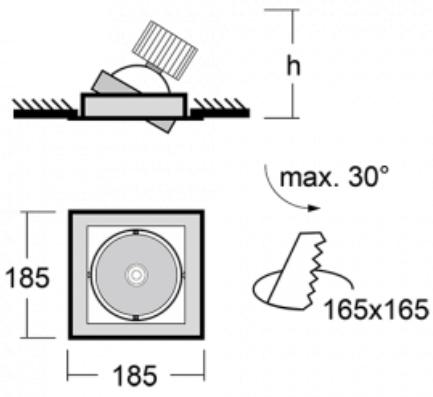

Leuchte

Gatu

21-001W-10GHV/M/840, S +
00-00153M3I

Wenn man einfaches Design zu Grunde nimmt und Funktionalität hinzufügt, entstehen die Leuchten der Gatu-Familie. Sie können die Einbauleuchte mit schwenkbarem Scheinwerfer je nach Bedarf auf das gewünschte Objekt richten. Neben leuchtstarken LEDs mit einer Farbwiedergabe von $Ra > 80$ oder $Ra > 90$ umfasst die Beleuchtung auch eine breite Palette von Leuchtmitteln. Die Technologie RealWhite betont Weiß, StrongColour akzentuiert die gewählte Farbe und Realcolour mit einer extrem hohen Farbwiedergabe von $Ra > 97$ hebt die tatsächliche Farbe des Objekts hervor. Dadurch wirkt das beleuchtete Objekt noch ansprechender, weshalb sich die Gatu-Beleuchtung für Geschäftsräume, Kulturräume, Autohäuser und Schaufenster eignet.

Typ der Montage	Einbauleuchten
Typ der Ausstrahlung	Direkte
Form der Leuchte	Eckige
Farbe der Leuchte	Silber
Material	Stahlblech
Lebensdauer	L80/B10 50 000 Stunden
Garantie	5 years
Beschreibung der Leuchte	Einbauleuchte
Abmessungen	185 mm × 185 mm × 100 mm
Lichtquelle	LED MODUL
Art der Optik	Reflektor
Lichtstrom*	2770 lm
Farbtemperatur	4000 K Kalt weiss
Leuchtwirkungsgrad	113 lm/W
MacAdam Lichtquelle	3
Farbwiedergabeindex	80
Abstrahlwinkel	62°
Leistungsaufnahme*	24.5 W
Anschluss der Leuchte	ON/OFF 3 Stunde
Elektrische Spannung	220-240V
Frequenz	50/60Hz

 **CE IP 20**

*±10 %

Technische Zeichnung

Kurve

Zum Herunterladen

Montageanleitung

Fotografie