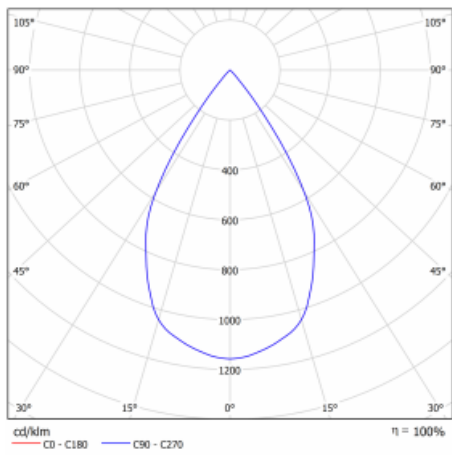

Typ der Montage	Einbauleuchten
Typ der Ausstrahlung	Direkte
Form der Leuchte	Eckige
Farbe der Leuchte	Schwarz
Material	Stahlblech
Lebensdauer	L80/B10 50 000 Stunden
Garantie	5 years
Beschreibung der Leuchte	Einbauleuchte
Abmessungen	185 mm × 185 mm × 100 mm
Lichtquelle	LED MODUL
Art der Optik	Reflektor
Lichtstrom*	2190 lm
Farbtemperatur	4000 K Kalt weiss
Leuchtwirkungsgrad	122 lm/W
MacAdam Lichtquelle	3
Farbwiedergabeindex	80
Abstrahlwinkel	62°
Leistungsaufnahme*	18 W
Anschluss der Leuchte	ON/OFF 1 Stunde
Elektrische Spannung	220-240V
Frequenz	50/60Hz

 **CE IP 20**

*±10 %

Technische Zeichnung

Kurve

Zum Herunterladen

Montageanleitung

Fotografie