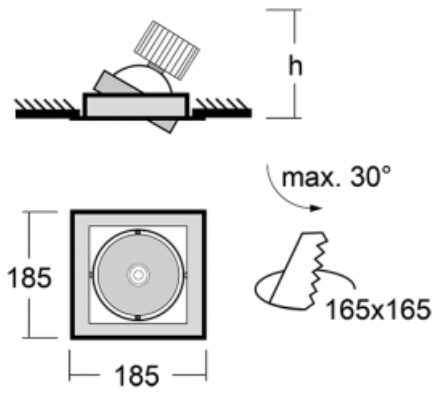

Leuchte

Gatu

21-001W-10GHV/M/840, B +
00-00152M

Wenn man einfaches Design zu Grunde nimmt und Funktionalität hinzufügt, entstehen die Leuchten der Gatu-Familie. Sie können die Einbauleuchte mit schwenkbarem Scheinwerfer je nach Bedarf auf das gewünschte Objekt richten. Neben leuchtstarken LEDs mit einer Farbwiedergabe von $Ra > 80$ oder $Ra > 90$ umfasst die Beleuchtung auch eine breite Palette von Leuchtmitteln. Die Technologie RealWhite betont Weiß, StrongColour akzentuiert die gewählte Farbe und Realcolour mit einer extrem hohen Farbwiedergabe von $Ra > 97$ hebt die tatsächliche Farbe des Objekts hervor. Dadurch wirkt das beleuchtete Objekt noch ansprechender, weshalb sich die Gatu-Beleuchtung für Geschäftsräume, Kulturräume, Autohäuser und Schaufenster eignet.

Typ der Montage	Einbauleuchten
Typ der Ausstrahlung	Direkte
Form der Leuchte	Eckige
Farbe der Leuchte	Schwarz
Material	Stahlblech
Lebensdauer	L80/B10 50 000 Stunden
Garantie	5 years
Beschreibung der Leuchte	Einbauleuchte
Abmessungen	185 mm × 185 mm × 100 mm
Lichtquelle	LED MODUL
Art der Optik	Reflektor
Lichtstrom*	2190 lm
Farbtemperatur	4000 K Kalt weiss
Leuchtwirkungsgrad	122 lm/W
MacAdam Lichtquelle	3
Farbwiedergabeindex	80
Abstrahlwinkel	62°
Leistungsaufnahme*	18 W
Anschluss der Leuchte	ON/OFF 1 Stunde
Elektrische Spannung	220-240V
Frequenz	50/60Hz

 **CE IP 20**

*±10 %

Technische Zeichnung

Kurve

Zum Herunterladen

Montageanleitung

Fotografie