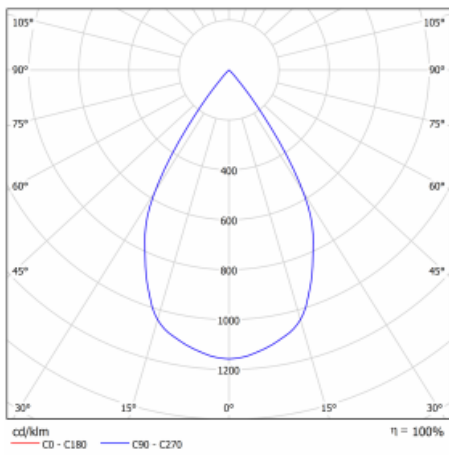

Leuchte

Gatu

21-001W-10GHV/M/830, W +
00-00153MI

Wenn man einfaches Design zu Grunde nimmt und Funktionalität hinzufügt, entstehen die Leuchten der Gatu-Familie. Sie können die Einbauleuchte mit schwenkbarem Scheinwerfer je nach Bedarf auf das gewünschte Objekt richten. Neben leuchtstarken LEDs mit einer Farbwiedergabe von $Ra > 80$ oder $Ra > 90$ umfasst die Beleuchtung auch eine breite Palette von Leuchtmitteln. Die Technologie RealWhite betont Weiß, StrongColour akzentuiert die gewählte Farbe und Realcolour mit einer extrem hohen Farbwiedergabe von $Ra > 97$ hebt die tatsächliche Farbe des Objekts hervor. Dadurch wirkt das beleuchtete Objekt noch ansprechender, weshalb sich die Gatu-Beleuchtung für Geschäftsräume, Kulturräume, Autohäuser und Schaufenster eignet.

Typ der Montage	Einbauleuchten
Typ der Ausstrahlung	Direkte
Form der Leuchte	Eckige
Farbe der Leuchte	Weiss
Material	Stahlblech
Lebensdauer	L80/B10 50 000 Stunden
Garantie	60 Monate
Beschreibung der Leuchte	Einbauleuchte
Abmessungen	185 mm × 185 mm × 100 mm
Lichtquelle	LED MODUL
Art der Optik	Reflektor
Lichtstrom	2640 lm ± 10 %
Farbtemperatur	3000 K Warm weiss
Leuchtwirkungsgrad	108 lm/W
MacAdam Lichtquelle	3
Farbwiedergabeindex	80
Abstrahlwinkel	62°
Leistungsaufnahme	24.5 W ± 10 %
Anschluss der Leuchte	Multiwatt EVG und Notlicht 1 Stunde
Elektrische Spannung	220-240V
Frequenz	50/60Hz

 **CE** IP 20

Technische Zeichnung

Kurve

Zum Herunterladen

Montageanleitung

Fotografie