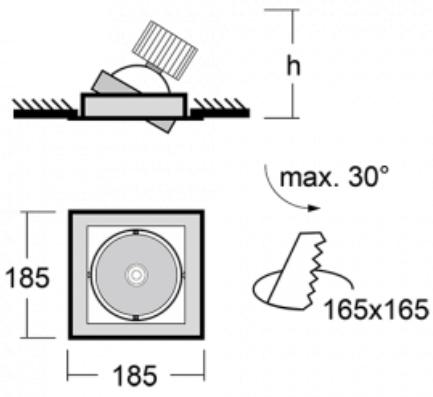

Leuchte

Gatu

21-001W-10GHV/M/830, W +
00-00153MI

Wenn man einfaches Design zu Grunde nimmt und Funktionalität hinzufügt, entstehen die Leuchten der Gatu-Familie. Sie können die Einbauleuchte mit schwenkbarem Scheinwerfer je nach Bedarf auf das gewünschte Objekt richten. Neben leuchtstarken LEDs mit einer Farbwiedergabe von $Ra > 80$ oder $Ra > 90$ umfasst die Beleuchtung auch eine breite Palette von Leuchtmitteln. Die Technologie RealWhite betont Weiß, StrongColour akzentuiert die gewählte Farbe und Realcolour mit einer extrem hohen Farbwiedergabe von $Ra > 97$ hebt die tatsächliche Farbe des Objekts hervor. Dadurch wirkt das beleuchtete Objekt noch ansprechender, weshalb sich die Gatu-Beleuchtung für Geschäftsräume, Kulturräume, Autohäuser und Schaufenster eignet.

Typ der Montage	Einbauleuchten
Typ der Ausstrahlung	Direkte
Form der Leuchte	Eckige
Farbe der Leuchte	Weiss
Material	Stahlblech
Lebensdauer	L80/B10 50 000 Stunden
Garantie	60 Monate
Beschreibung der Leuchte	Einbauleuchte
Abmessungen	185 mm × 185 mm × 100 mm
Lichtquelle	LED MODUL
Art der Optik	Reflektor
Lichtstrom	2640 lm ± 10 %
Farbtemperatur	3000 K Warm weiss
Leuchtwirkungsgrad	108 lm/W
MacAdam Lichtquelle	3
Farbwiedergabeindex	80
Abstrahlwinkel	62°
Leistungsaufnahme	24.5 W ± 10 %
Anschluss der Leuchte	Multiwatt EVG und Notlicht 1 Stunde
Elektrische Spannung	220-240V
Frequenz	50/60Hz

 **CE** IP 20

Technische Zeichnung

Kurve

Zum Herunterladen

Montageanleitung

Fotografie