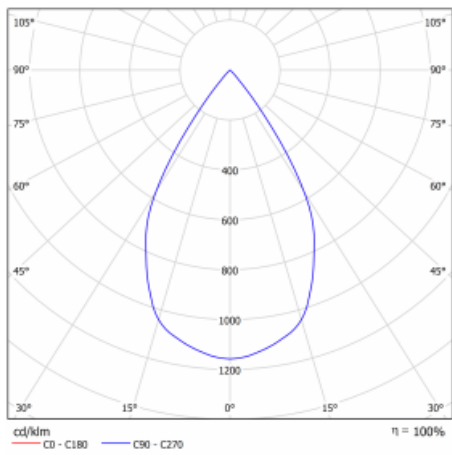

Typ der Montage	Einbauleuchten
Typ der Ausstrahlung	Direkte
Form der Leuchte	Eckige
Farbe der Leuchte	Weiss
Material	Stahlblech
Lebensdauer	L80/B10 50 000 Stunden
Garantie	5 years
Beschreibung der Leuchte	Einbauleuchte
Abmessungen	185 mm × 185 mm × 100 mm
Lichtquelle	LED MODUL
Art der Optik	Reflektor
Lichtstrom*	2640 lm
Farbtemperatur	3000 K Warm weiss
Leuchtwirkungsgrad	108 lm/W
MacAdam Lichtquelle	3
Farbwiedergabeindex	80
Abstrahlwinkel	62°
Leistungsaufnahme*	24.5 W
Anschluss der Leuchte	ON/OFF 1 Stunde
Elektrische Spannung	220-240V
Frequenz	50/60Hz

 CE IP 20

*±10 %

Technische Zeichnung

Kurve

Zum Herunterladen

Montageanleitung

Fotografie