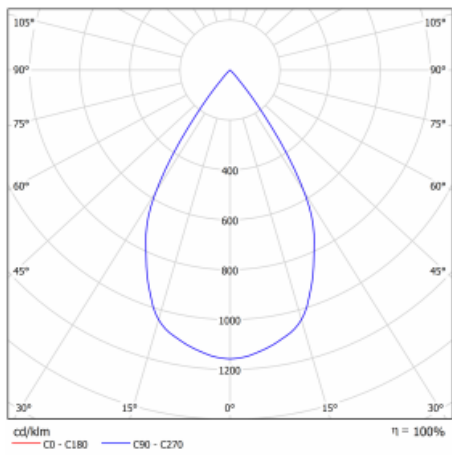

Technische Zeichnung

Kurve