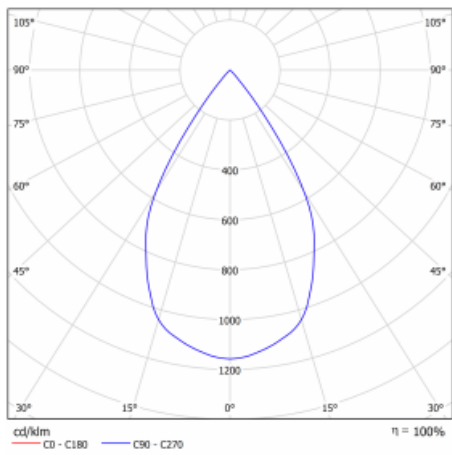

Typ der Montage	Einbauleuchten
Typ der Ausstrahlung	Direkte
Form der Leuchte	Eckige
Farbe der Leuchte	Silber
Material	Stahlblech
Lebensdauer	L80/B10 50 000 Stunden
Garantie	5 years
Beschreibung der Leuchte	Einbauleuchte
Abmessungen	185 mm × 185 mm × 100 mm
Lichtquelle	LED MODUL
Art der Optik	Reflektor
Lichtstrom*	2640 lm
Farbtemperatur	3000 K Warm weiss
Leuchtwirkungsgrad	108 lm/W
MacAdam Lichtquelle	3
Farbwiedergabeindex	80
Abstrahlwinkel	62°
Leistungsaufnahme*	24.5 W
Anschluss der Leuchte	ON/OFF 3 Stunde
Elektrische Spannung	220-240V
Frequenz	50/60Hz

 **CE IP 20**

*±10 %

Technische Zeichnung

Kurve

Zum Herunterladen

Montageanleitung

Fotografie