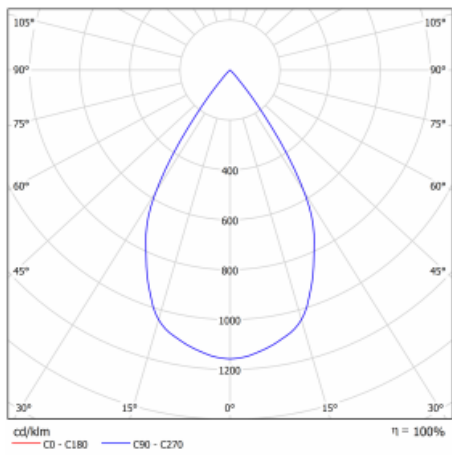

Typ der Montage	Einbauleuchten
Typ der Ausstrahlung	Direkte
Form der Leuchte	Eckige
Farbe der Leuchte	Silber
Material	Stahlblech
Lebensdauer	L80/B10 50 000 Stunden
Garantie	5 years
Beschreibung der Leuchte	Einbauleuchte
Abmessungen	185 mm × 185 mm × 100 mm
Lichtquelle	LED MODUL
Art der Optik	Reflektor
Lichtstrom*	1230 lm
Farbtemperatur	3000 K Warm weiss
Leuchtwirkungsgrad	128 lm/W
MacAdam Lichtquelle	3
Farbwiedergabeindex	80
Abstrahlwinkel	62°
Leistungsaufnahme*	9.6 W
Anschluss der Leuchte	ON/OFF 1 Stunde
Elektrische Spannung	220-240V
Frequenz	50/60Hz

 **CE IP 20**

*±10 %

Technische Zeichnung

Kurve

Zum Herunterladen

Montageanleitung

Fotografie