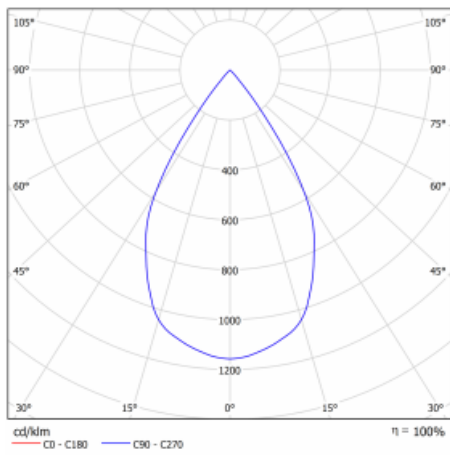

Typ der Montage	Einbauleuchten
Typ der Ausstrahlung	Direkte
Form der Leuchte	Eckige
Farbe der Leuchte	Schwarz
Material	Stahlblech
Lebensdauer	L80/B10 50 000 Stunden
Garantie	5 years
Beschreibung der Leuchte	Einbauleuchte
Abmessungen	185 mm × 185 mm × 100 mm
Lichtquelle	LED MODUL
Art der Optik	Reflektor
Lichtstrom*	2640 lm
Farbtemperatur	3000 K Warm weiss
Leuchtwirkungsgrad	108 lm/W
MacAdam Lichtquelle	3
Farbwiedergabeindex	80
Abstrahlwinkel	62°
Leistungsaufnahme*	24.5 W
Anschluss der Leuchte	ON/OFF 1 Stunde
Elektrische Spannung	220-240V
Frequenz	50/60Hz

 CE IP 20

*±10 %

Technische Zeichnung

Kurve

Zum Herunterladen

Montageanleitung

Fotografie