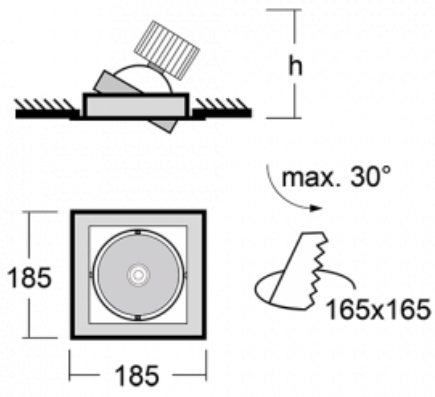

Leuchte

Gatu

21-001W-10GHV/M/830, B +
00-00153MI

Wenn man einfaches Design zu Grunde nimmt und Funktionalität hinzufügt, entstehen die Leuchten der Gatu-Familie. Sie können die Einbauleuchte mit schwenkbarem Scheinwerfer je nach Bedarf auf das gewünschte Objekt richten. Neben leuchtstarken LEDs mit einer Farbwiedergabe von Ra>80 oder Ra>90 umfasst die Beleuchtung auch eine breite Palette von Leuchtmitteln. Die Technologie RealWhite betont Weiß, StrongColour akzentuiert die gewählte Farbe und Realcolour mit einer extrem hohen Farbwiedergabe von Ra>97 hebt die tatsächliche Farbe des Objekts hervor. Dadurch wirkt das beleuchtete Objekt noch ansprechender, weshalb sich die Gatu-Beleuchtung für Geschäfts- und Kulturräume, Autohäuser und Schaufenster eignet.

Typ der Montage	Einbauleuchten
Typ der Ausstrahlung	Direkte
Form der Leuchte	Eckige
Farbe der Leuchte	Schwarz
Material	Stahlblech
Lebensdauer	L80/B10 50 000 Stunden
Garantie	5 years
Beschreibung der Leuchte	Einbauleuchte
Abmessungen	185 mm × 185 mm × 100 mm
Lichtquelle	LED MODUL
Art der Optik	Reflektor
Lichtstrom*	2640 lm
Farbtemperatur	3000 K Warm weiss
Leuchtwirkungsgrad	108 lm/W
MacAdam Lichtquelle	3
Farbwiedergabeindex	80
Abstrahlwinkel	62°
Leistungsaufnahme*	24.5 W
Anschluss der Leuchte	ON/OFF 1 Stunde
Elektrische Spannung	220-240V
Frequenz	50/60Hz

 CE IP 20

*±10 %

Technische Zeichnung

Kurve

Zum Herunterladen

Montageanleitung

Fotografie