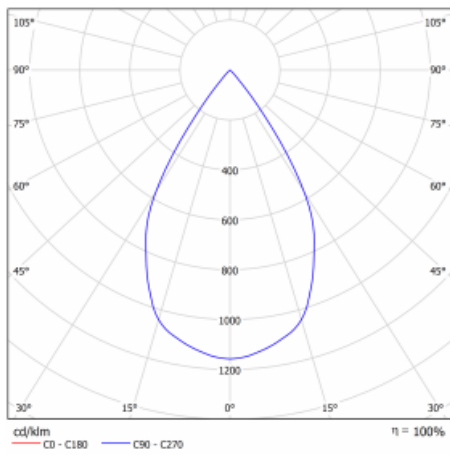

Typ der Montage	Einbauleuchten
Typ der Ausstrahlung	Direkte
Form der Leuchte	Eckige
Farbe der Leuchte	Weiss
Material	Stahlblech
Lebensdauer	L80/B10 50 000 Stunden
Garantie	5 years
Beschreibung der Leuchte	Einbauleuchte
Abmessungen	185 mm × 185 mm × 100 mm
Gewicht	0.8 kg
Lichtquelle	LED MODUL
Art der Optik	Reflektor
Lichtstrom*	2770 lm
Farbtemperatur	4000 K Kalt weiss
Leuchtwirkungsgrad	113 lm/W
MacAdam Lichtquelle	3
Farbwiedergabeindex	80
Abstrahlwinkel	62°

Technische Zeichnung

Leistungsaufnahme* 24.5 W

Anschluss der Leuchte DALI

Elektrische Spannung 220-240V

Frequenz 50/60Hz

□ CE IP 20

*±10 %

Kurve