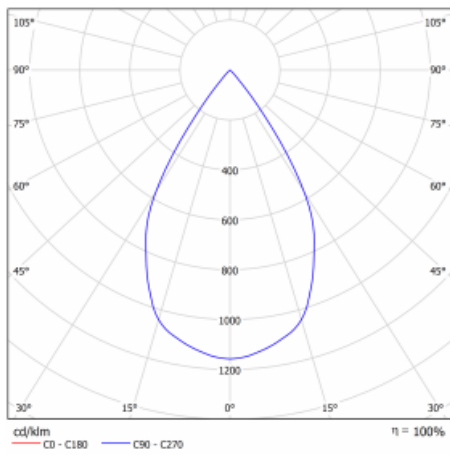

Typ der Montage	Einbauleuchten
Typ der Ausstrahlung	Direkte
Form der Leuchte	Eckige
Farbe der Leuchte	Weiss
Material	Stahlblech
Lebensdauer	L80/B10 50 000 Stunden
Garantie	5 years
Beschreibung der Leuchte	Einbauleuchte
Abmessungen	185 mm × 185 mm × 100 mm
Gewicht	0.8 kg
Lichtquelle	LED MODUL
Art der Optik	Reflektor
Lichtstrom*	2770 lm
Farbtemperatur	4000 K Kalt weiss
Leuchtwirkungsgrad	113 lm/W
MacAdam Lichtquelle	3
Farbwiedergabeindex	80
Abstrahlwinkel	62°

Technische Zeichnung

Leistungsaufnahme* 24.5 W

Anschluss der Leuchte ON/OFF multiwatt

Elektrische Spannung 220-240V

Frequenz 50/60Hz

□ CE IP 20

*±10 %

Kurve