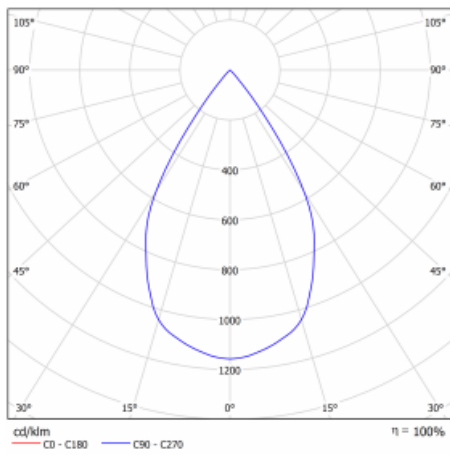

Typ der Montage	Einbauleuchten
Typ der Ausstrahlung	Direkte
Form der Leuchte	Eckige
Farbe der Leuchte	Weiss
Material	Stahlblech
Lebensdauer	L80/B10 50 000 Stunden
Garantie	5 years
Beschreibung der Leuchte	Einbauleuchte
Abmessungen	185 mm × 185 mm × 100 mm
Gewicht	0.8 kg
Lichtquelle	LED MODUL
Art der Optik	Reflektor
Lichtstrom*	2770 lm
Farbtemperatur	4000 K Kalt weiss
Leuchtwirkungsgrad	113 lm/W
MacAdam Lichtquelle	3
Farbwiedergabeindex	80
Abstrahlwinkel	62°

## Technische Zeichnung

Leistungsaufnahme\* 24.5 W

Anschluss der Leuchte ON/OFF

Elektrische Spannung 220-240V

Frequenz 50/60Hz

CE IP 20

\*±10 %

## Kurve

**Zum Herunterladen**

Montageanleitung

Fotografie