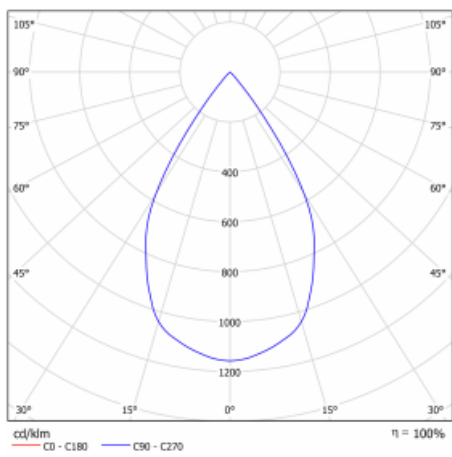

Technische Zeichnung

Kurve