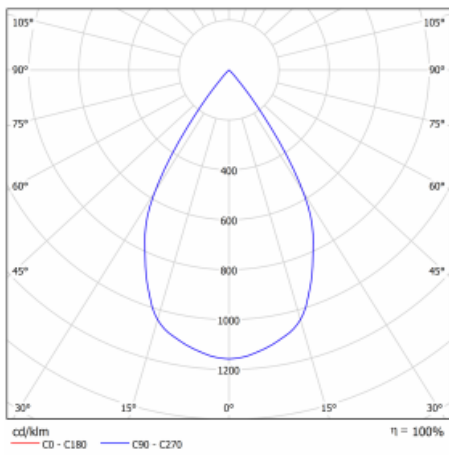

Typ der Montage	Einbauleuchten
Typ der Ausstrahlung	Direkte
Form der Leuchte	Eckige
Farbe der Leuchte	Weiss
Material	Stahlblech
Lebensdauer	L80/B10 50 000 Stunden
Garantie	5 years
Beschreibung der Leuchte	Einbauleuchte
Abmessungen	185 mm × 185 mm × 100 mm
Gewicht	0.8 kg
Lichtquelle	LED MODUL
Art der Optik	Reflektor
Lichtstrom*	2190 lm
Farbtemperatur	4000 K Kalt weiss
Leuchtwirkungsgrad	122 lm/W
MacAdam Lichtquelle	3
Farbwiedergabeindex	80
Abstrahlwinkel	62°

Technische Zeichnung

Leistungsaufnahme* 18 W

Anschluss der Leuchte ON/OFF

Elektrische Spannung 220-240V

Frequenz 50/60Hz

CE IP 20

*±10 %

Kurve