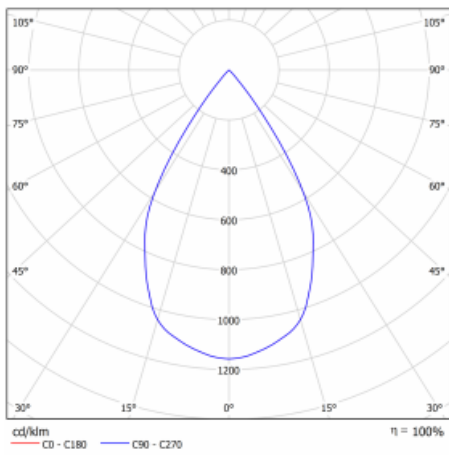

Typ der Montage	Einbauleuchten
Typ der Ausstrahlung	Direkte
Form der Leuchte	Eckige
Farbe der Leuchte	Weiss
Material	Stahlblech
Lebensdauer	L80/B10 50 000 Stunden
Garantie	5 years
Beschreibung der Leuchte	Einbauleuchte
Abmessungen	185 mm × 185 mm × 100 mm
Gewicht	0.8 kg
Lichtquelle	LED MODUL
Art der Optik	Reflektor
Lichtstrom*	1290 lm
Farbtemperatur	4000 K Kalt weiss
Leuchtwirkungsgrad	134 lm/W
MacAdam Lichtquelle	3
Farbwiedergabeindex	80
Abstrahlwinkel	62°

Technische Zeichnung

Leistungsaufnahme* 9.6 W

Anschluss der Leuchte ON/OFF

Elektrische Spannung 220-240V

Frequenz 50/60Hz

□ CE IP 20

*±10 %

Kurve