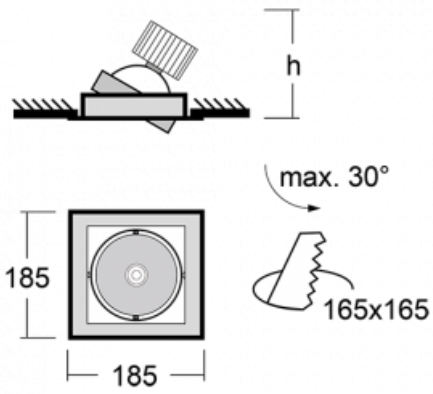

Leuchte

Gatu

21-001W-10GHV/840, W +
00-00151E

Wenn man einfaches Design zu Grunde nimmt und Funktionalität hinzufügt, entstehen die Leuchten der Gatu-Familie. Sie können die Einbauleuchte mit schwenkbarem Scheinwerfer je nach Bedarf auf das gewünschte Objekt richten. Neben leuchtstarken LEDs mit einer Farbwiedergabe von Ra>80 oder Ra>90 umfasst die Beleuchtung auch eine breite Palette von Leuchtmitteln. Die Technologie RealWhite betont Weiß, StrongColour akzentuiert die gewählte Farbe und Realcolour mit einer extrem hohen Farbwiedergabe von Ra>97 hebt die tatsächliche Farbe des Objekts hervor. Dadurch wirkt das beleuchtete Objekt noch ansprechender, weshalb sich die Gatu-Beleuchtung für Geschäfts- und Kulturräume, Autohäuser und Schaufenster eignet.

Typ der Montage	Einbauleuchten
Typ der Ausstrahlung	Direkte
Form der Leuchte	Eckige
Farbe der Leuchte	Weiss
Material	Stahlblech
Lebensdauer	L80/B10 50 000 Stunden
Garantie	5 years
Beschreibung der Leuchte	Einbauleuchte
Abmessungen	185 mm × 185 mm × 100 mm
Gewicht	0.8 kg
Lichtquelle	LED MODUL
Art der Optik	Reflektor
Lichtstrom*	1290 lm
Farbtemperatur	4000 K Kalt weiss
Leuchtwirkungsgrad	134 lm/W
MacAdam Lichtquelle	3
Farbwiedergabeindex	80
Abstrahlwinkel	62°

Technische Zeichnung

Leistungsaufnahme* 9.6 W

Anschluss der Leuchte ON/OFF

Elektrische Spannung 220-240V

Frequenz 50/60Hz

□ CE IP 20

*±10 %

Kurve