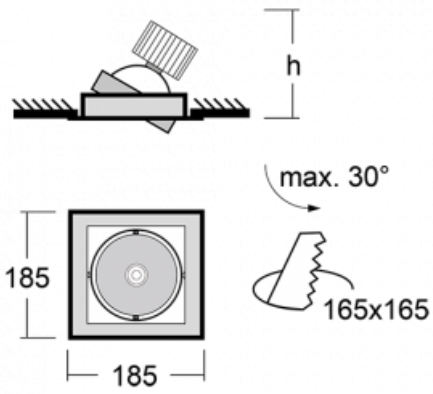

Leuchte

Gatu

21-001W-10GHV/840, S +
00-00153EI

Wenn man einfaches Design zu Grunde nimmt und Funktionalität hinzufügt, entstehen die Leuchten der Gatu-Familie. Sie können die Einbauleuchte mit schwenkbarem Scheinwerfer je nach Bedarf auf das gewünschte Objekt richten. Neben leuchtstarken LEDs mit einer Farbwiedergabe von $Ra > 80$ oder $Ra > 90$ umfasst die Beleuchtung auch eine breite Palette von Leuchtmitteln. Die Technologie RealWhite betont Weiß, StrongColour akzentuiert die gewählte Farbe und Realcolour mit einer extrem hohen Farbwiedergabe von $Ra > 97$ hebt die tatsächliche Farbe des Objekts hervor. Dadurch wirkt das beleuchtete Objekt noch ansprechender, weshalb sich die Gatu-Beleuchtung für Geschäftsräume, Kulturräume, Autohäuser und Schaufenster eignet.

Typ der Montage	Einbauleuchten
Typ der Ausstrahlung	Direkte
Form der Leuchte	Eckige
Farbe der Leuchte	Silber
Material	Stahlblech
Lebensdauer	L80/B10 50 000 Stunden
Garantie	5 years
Beschreibung der Leuchte	Einbauleuchte
Abmessungen	185 mm × 185 mm × 100 mm
Gewicht	0.8 kg
Lichtquelle	LED MODUL
Art der Optik	Reflektor
Lichtstrom*	2770 lm
Farbtemperatur	4000 K Kalt weiss
Leuchtwirkungsgrad	113 lm/W
MacAdam Lichtquelle	3
Farbwiedergabeindex	80
Abstrahlwinkel	62°

Technische Zeichnung

Leistungsaufnahme* 24.5 W

Anschluss der Leuchte ON/OFF multiwatt

Elektrische Spannung 220-240V

Frequenz 50/60Hz

□ CE IP 20

*±10 %

Kurve