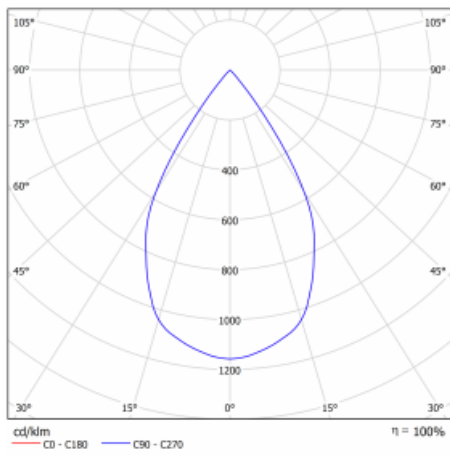

Typ der Montage	Einbauleuchten
Typ der Ausstrahlung	Direkte
Form der Leuchte	Eckige
Farbe der Leuchte	Silber
Material	Stahlblech
Lebensdauer	L80/B10 50 000 Stunden
Garantie	5 years
Beschreibung der Leuchte	Einbauleuchte
Abmessungen	185 mm × 185 mm × 100 mm
Gewicht	0.8 kg
Lichtquelle	LED MODUL
Art der Optik	Reflektor
Lichtstrom*	2770 lm
Farbtemperatur	4000 K Kalt weiss
Leuchtwirkungsgrad	113 lm/W
MacAdam Lichtquelle	3
Farbwiedergabeindex	80
Abstrahlwinkel	62°

Technische Zeichnung

Leistungsaufnahme* 24.5 W

Anschluss der Leuchte ON/OFF multiwatt

Elektrische Spannung 220-240V

Frequenz 50/60Hz

□ CE IP 20

*±10 %

Kurve