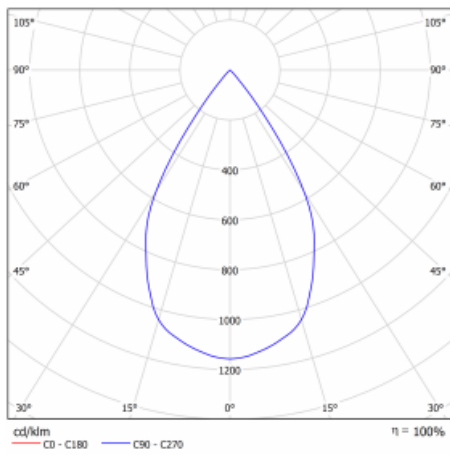

Typ der Montage	Einbauleuchten
Typ der Ausstrahlung	Direkte
Form der Leuchte	Eckige
Farbe der Leuchte	Silber
Material	Stahlblech
Lebensdauer	L80/B10 50 000 Stunden
Garantie	5 years
Beschreibung der Leuchte	Einbauleuchte
Abmessungen	185 mm × 185 mm × 100 mm
Gewicht	0.8 kg
Lichtquelle	LED MODUL
Art der Optik	Reflektor
Lichtstrom*	2770 lm
Farbtemperatur	4000 K Kalt weiss
Leuchtwirkungsgrad	113 lm/W
MacAdam Lichtquelle	3
Farbwiedergabeindex	80
Abstrahlwinkel	62°

Technische Zeichnung

Leistungsaufnahme* 24.5 W

Anschluss der Leuchte ON/OFF

Elektrische Spannung 220-240V

Frequenz 50/60Hz

CE IP 20

*±10 %

Kurve