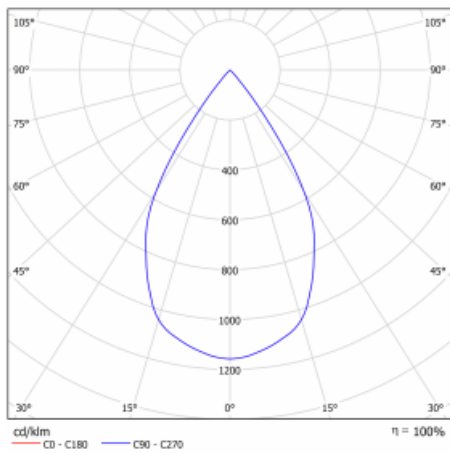

Typ der Montage	Einbauleuchten
Typ der Ausstrahlung	Direkte
Form der Leuchte	Eckige
Farbe der Leuchte	Silber
Material	Stahlblech
Lebensdauer	L80/B10 50 000 Stunden
Garantie	5 years
Beschreibung der Leuchte	Einbauleuchte
Abmessungen	185 mm × 185 mm × 100 mm
Gewicht	0.8 kg
Lichtquelle	LED MODUL
Art der Optik	Reflektor
Lichtstrom*	2190 lm
Farbtemperatur	4000 K Kalt weiss
Leuchtwirkungsgrad	122 lm/W
MacAdam Lichtquelle	3
Farbwiedergabeindex	80
Abstrahlwinkel	62°

## Technische Zeichnung

Leistungsaufnahme\* 18 W

Anschluss der Leuchte ON/OFF

Elektrische Spannung 220-240V

Frequenz 50/60Hz

CE IP 20

\*±10 %

## Kurve

**Zum Herunterladen**

Montageanleitung

Fotografie