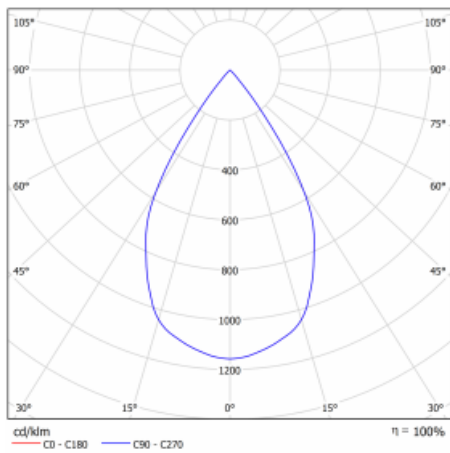

Typ der Montage	Einbauleuchten
Typ der Ausstrahlung	Direkte
Form der Leuchte	Eckige
Farbe der Leuchte	Silber
Material	Stahlblech
Lebensdauer	L80/B10 50 000 Stunden
Garantie	5 years
Beschreibung der Leuchte	Einbauleuchte
Abmessungen	185 mm × 185 mm × 100 mm
Gewicht	0.8 kg
Lichtquelle	LED MODUL
Art der Optik	Reflektor
Lichtstrom*	1290 lm
Farbtemperatur	4000 K Kalt weiss
Leuchtwirkungsgrad	134 lm/W
MacAdam Lichtquelle	3
Farbwiedergabeindex	80
Abstrahlwinkel	62°

## Technische Zeichnung

Leistungsaufnahme\* 9.6 W

Anschluss der Leuchte ON/OFF

Elektrische Spannung 220-240V

Frequenz 50/60Hz

CE IP 20

\*±10 %

## Kurve

Zum Herunterladen

Montageanleitung

Fotografie