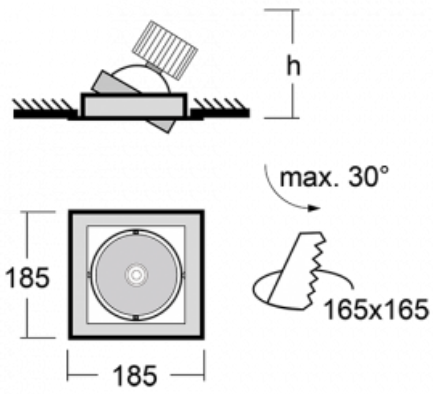

Typ der Montage	Einbauleuchten
Typ der Ausstrahlung	Direkte
Form der Leuchte	Eckige
Farbe der Leuchte	Silber
Material	Stahlblech
Lebensdauer	L80/B10 50 000 Stunden
Garantie	5 years
Beschreibung der Leuchte	Einbauleuchte
Abmessungen	185 mm × 185 mm × 100 mm
Gewicht	0.8 kg
Lichtquelle	LED MODUL
Art der Optik	Reflektor
Lichtstrom*	1290 lm
Farbtemperatur	4000 K Kalt weiss
Leuchtwirkungsgrad	134 lm/W
MacAdam Lichtquelle	3
Farbwiedergabeindex	80
Abstrahlwinkel	62°

## Technische Zeichnung

Leistungsaufnahme\* 9.6 W

Anschluss der Leuchte ON/OFF

Elektrische Spannung 220-240V

Frequenz 50/60Hz

CE IP 20

\*±10 %