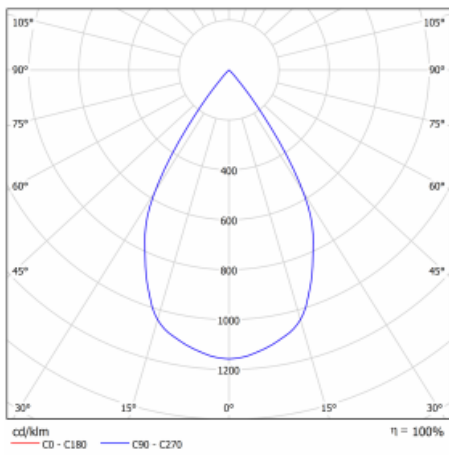

Typ der Montage	Einbauleuchten
Typ der Ausstrahlung	Direkte
Form der Leuchte	Eckige
Farbe der Leuchte	Schwarz
Material	Stahlblech
Lebensdauer	L80/B10 50 000 Stunden
Garantie	5 years
Beschreibung der Leuchte	Einbauleuchte
Abmessungen	185 mm × 185 mm × 100 mm
Gewicht	0.8 kg
Lichtquelle	LED MODUL
Art der Optik	Reflektor
Lichtstrom*	2770 lm
Farbtemperatur	4000 K Kalt weiss
Leuchtwirkungsgrad	113 lm/W
MacAdam Lichtquelle	3
Farbwiedergabeindex	80
Abstrahlwinkel	62°

Technische Zeichnung

Leistungsaufnahme* 24.5 W

Anschluss der Leuchte ON/OFF multiwatt

Elektrische Spannung 220-240V

Frequenz 50/60Hz

□ CE IP 20

*±10 %

Kurve