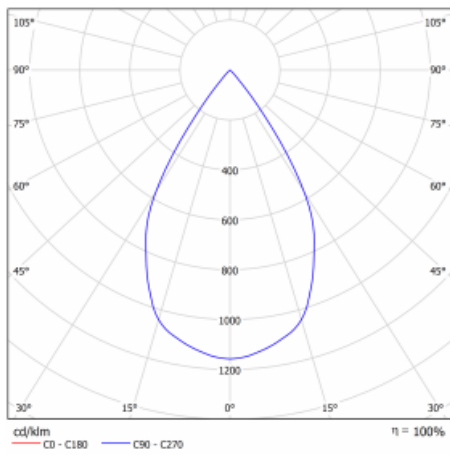

Typ der Montage	Einbauleuchten
Typ der Ausstrahlung	Direkte
Form der Leuchte	Eckige
Farbe der Leuchte	Schwarz
Material	Stahlblech
Lebensdauer	L80/B10 50 000 Stunden
Garantie	5 years
Beschreibung der Leuchte	Einbauleuchte
Abmessungen	185 mm × 185 mm × 100 mm
Gewicht	0.8 kg
Lichtquelle	LED MODUL
Art der Optik	Reflektor
Lichtstrom*	2190 lm
Farbtemperatur	4000 K Kalt weiss
Leuchtwirkungsgrad	122 lm/W
MacAdam Lichtquelle	3
Farbwiedergabeindex	80
Abstrahlwinkel	62°

Technische Zeichnung

Leistungsaufnahme* 18 W

Anschluss der Leuchte ON/OFF

Elektrische Spannung 220-240V

Frequenz 50/60Hz

□ CE IP 20

*±10 %

Kurve