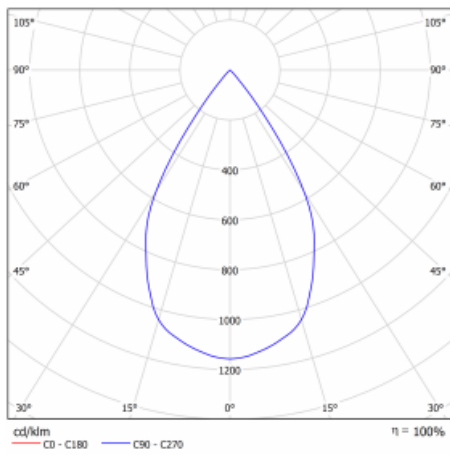

Typ der Montage	Einbauleuchten
Typ der Ausstrahlung	Direkte
Form der Leuchte	Eckige
Farbe der Leuchte	Schwarz
Material	Stahlblech
Lebensdauer	L80/B10 50 000 Stunden
Garantie	5 years
Beschreibung der Leuchte	Einbauleuchte
Abmessungen	185 mm × 185 mm × 100 mm
Gewicht	0.8 kg
Lichtquelle	LED MODUL
Art der Optik	Reflektor
Lichtstrom*	1290 lm
Farbtemperatur	4000 K Kalt weiss
Leuchtwirkungsgrad	134 lm/W
MacAdam Lichtquelle	3
Farbwiedergabeindex	80
Abstrahlwinkel	62°

Technische Zeichnung

Leistungsaufnahme* 9.6 W

Anschluss der Leuchte ON/OFF

Elektrische Spannung 220-240V

Frequenz 50/60Hz

□ CE IP 20

*±10 %

Kurve