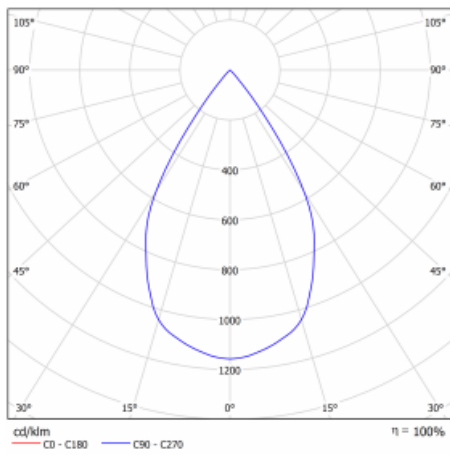

Typ der Montage	Einbauleuchten
Typ der Ausstrahlung	Direkte
Form der Leuchte	Eckige
Farbe der Leuchte	Weiss
Material	Stahlblech
Lebensdauer	L80/B10 50 000 Stunden
Garantie	5 years
Beschreibung der Leuchte	Einbauleuchte
Abmessungen	185 mm × 185 mm × 100 mm
Gewicht	0.8 kg
Lichtquelle	LED MODUL
Art der Optik	Reflektor
Lichtstrom*	2640 lm
Farbtemperatur	3000 K Warm weiss
Leuchtwirkungsgrad	108 lm/W
MacAdam Lichtquelle	3
Farbwiedergabeindex	80
Abstrahlwinkel	62°

## Technische Zeichnung

Leistungsaufnahme\* 24.5 W

Anschluss der Leuchte ON/OFF multiwatt

Elektrische Spannung 220-240V

Frequenz 50/60Hz

□ CE IP 20

\*±10 %

## Kurve

**Zum Herunterladen**

Montageanleitung

Fotografie