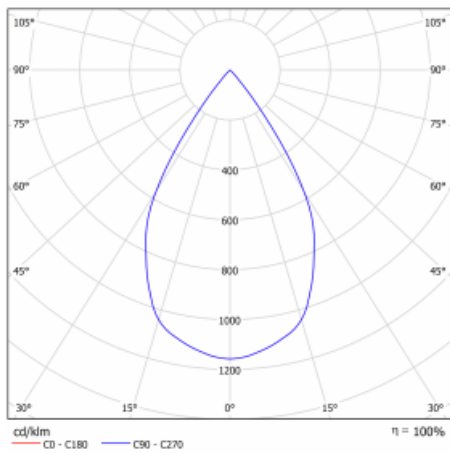

Typ der Montage	Einbauleuchten
Typ der Ausstrahlung	Direkte
Form der Leuchte	Eckige
Farbe der Leuchte	Weiss
Material	Stahlblech
Lebensdauer	L80/B10 50 000 Stunden
Garantie	5 years
Beschreibung der Leuchte	Einbauleuchte
Abmessungen	185 mm × 185 mm × 100 mm
Gewicht	0.8 kg
Lichtquelle	LED MODUL
Art der Optik	Reflektor
Lichtstrom*	2090 lm
Farbtemperatur	3000 K Warm weiss
Leuchtwirkungsgrad	116 lm/W
MacAdam Lichtquelle	3
Farbwiedergabeindex	80
Abstrahlwinkel	62°

Technische Zeichnung

Leistungsaufnahme* 18 W

Anschluss der Leuchte ON/OFF

Elektrische Spannung 220-240V

Frequenz 50/60Hz

□ CE IP 20

*±10 %

Kurve