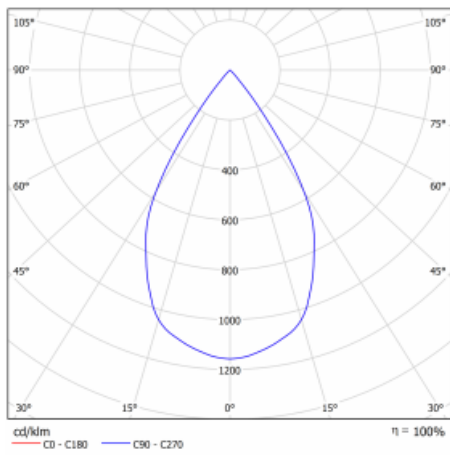

Typ der Montage	Einbauleuchten
Typ der Ausstrahlung	Direkte
Form der Leuchte	Eckige
Farbe der Leuchte	Silber
Material	Stahlblech
Lebensdauer	L80/B10 50 000 Stunden
Garantie	5 years
Beschreibung der Leuchte	Einbauleuchte
Abmessungen	185 mm × 185 mm × 100 mm
Gewicht	0.8 kg
Lichtquelle	LED MODUL
Art der Optik	Reflektor
Lichtstrom*	2640 lm
Farbtemperatur	3000 K Warm weiss
Leuchtwirkungsgrad	108 lm/W
MacAdam Lichtquelle	3
Farbwiedergabeindex	80
Abstrahlwinkel	62°

Technische Zeichnung

Leistungsaufnahme* 24.5 W

Anschluss der Leuchte DALI

Elektrische Spannung 220-240V

Frequenz 50/60Hz

CE IP 20

*±10 %

Kurve