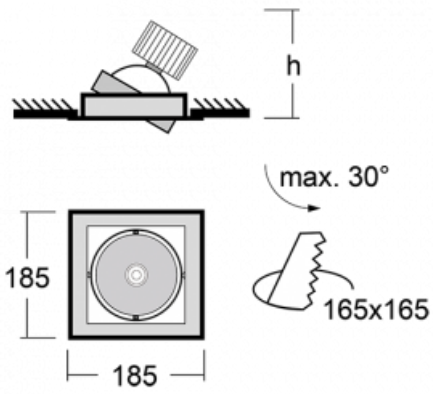

Leuchte

Gatu

21-001W-10GHV/830, S +
00-00155DI

Wenn man einfaches Design zu Grunde nimmt und Funktionalität hinzufügt, entstehen die Leuchten der Gatu-Familie. Sie können die Einbauleuchte mit schwenkbarem Scheinwerfer je nach Bedarf auf das gewünschte Objekt richten. Neben leuchtstarken LEDs mit einer Farbwiedergabe von Ra>80 oder Ra>90 umfasst die Beleuchtung auch eine breite Palette von Leuchtmitteln. Die Technologie RealWhite betont Weiß, StrongColour akzentuiert die gewählte Farbe und Realcolour mit einer extrem hohen Farbwiedergabe von Ra>97 hebt die tatsächliche Farbe des Objekts hervor. Dadurch wirkt das beleuchtete Objekt noch ansprechender, weshalb sich die Gatu-Beleuchtung für Geschäftsräume, Kulturräume, Autohäuser und Schaufenster eignet.

Typ der Montage	Einbauleuchten
Typ der Ausstrahlung	Direkte
Form der Leuchte	Eckige
Farbe der Leuchte	Silber
Material	Stahlblech
Lebensdauer	L80/B10 50 000 Stunden
Garantie	5 years
Beschreibung der Leuchte	Einbauleuchte
Abmessungen	185 mm × 185 mm × 100 mm
Gewicht	0.8 kg
Lichtquelle	LED MODUL
Art der Optik	Reflektor
Lichtstrom*	2640 lm
Farbtemperatur	3000 K Warm weiss
Leuchtwirkungsgrad	108 lm/W
MacAdam Lichtquelle	3
Farbwiedergabeindex	80
Abstrahlwinkel	62°

Technische Zeichnung

Leistungsaufnahme* 24.5 W

Anschluss der Leuchte DALI

Elektrische Spannung 220-240V

Frequenz 50/60Hz

CE IP 20

*±10 %

Kurve