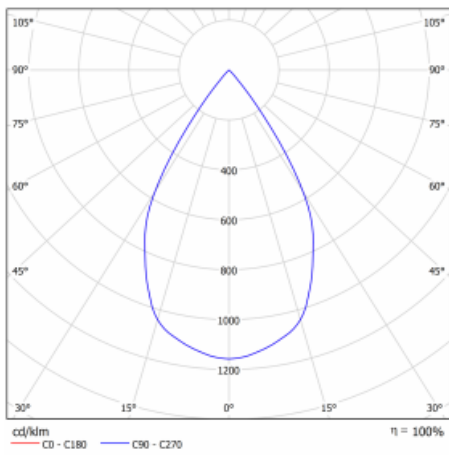

Typ der Montage	Einbauleuchten
Typ der Ausstrahlung	Direkte
Form der Leuchte	Eckige
Farbe der Leuchte	Silber
Material	Stahlblech
Lebensdauer	L80/B10 50 000 Stunden
Garantie	5 years
Beschreibung der Leuchte	Einbauleuchte
Abmessungen	185 mm × 185 mm × 100 mm
Gewicht	0.8 kg
Lichtquelle	LED MODUL
Art der Optik	Reflektor
Lichtstrom*	2640 lm
Farbtemperatur	3000 K Warm weiss
Leuchtwirkungsgrad	108 lm/W
MacAdam Lichtquelle	3
Farbwiedergabeindex	80
Abstrahlwinkel	62°

Technische Zeichnung

Leistungsaufnahme* 24.5 W

Anschluss der Leuchte ON/OFF multiwatt

Elektrische Spannung 220-240V

Frequenz 50/60Hz

□ CE IP 20

*±10 %

Kurve