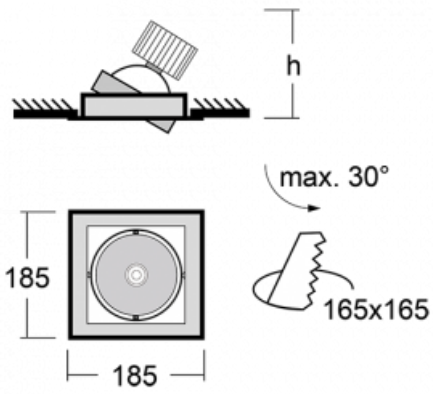

Leuchte

Gatu

21-001W-10GHV/830, S +
00-00153EI

Wenn man einfaches Design zu Grunde nimmt und Funktionalität hinzufügt, entstehen die Leuchten der Gatu-Familie. Sie können die Einbauleuchte mit schwenkbarem Scheinwerfer je nach Bedarf auf das gewünschte Objekt richten. Neben leuchtstarken LEDs mit einer Farbwiedergabe von Ra>80 oder Ra>90 umfasst die Beleuchtung auch eine breite Palette von Leuchtmitteln. Die Technologie RealWhite betont Weiß, StrongColour akzentuiert die gewählte Farbe und Realcolour mit einer extrem hohen Farbwiedergabe von Ra>97 hebt die tatsächliche Farbe des Objekts hervor. Dadurch wirkt das beleuchtete Objekt noch ansprechender, weshalb sich die Gatu-Beleuchtung für Geschäfts- und Kulturräume, Autohäuser und Schaufenster eignet.

Typ der Montage	Einbauleuchten
Typ der Ausstrahlung	Direkte
Form der Leuchte	Eckige
Farbe der Leuchte	Silber
Material	Stahlblech
Lebensdauer	L80/B10 50 000 Stunden
Garantie	5 years
Beschreibung der Leuchte	Einbauleuchte
Abmessungen	185 mm × 185 mm × 100 mm
Gewicht	0.8 kg
Lichtquelle	LED MODUL
Art der Optik	Reflektor
Lichtstrom*	2640 lm
Farbtemperatur	3000 K Warm weiss
Leuchtwirkungsgrad	108 lm/W
MacAdam Lichtquelle	3
Farbwiedergabeindex	80
Abstrahlwinkel	62°

Technische Zeichnung

Leistungsaufnahme* 24.5 W

Anschluss der Leuchte ON/OFF multiwatt

Elektrische Spannung 220-240V

Frequenz 50/60Hz

□ CE IP 20

*±10 %

Kurve