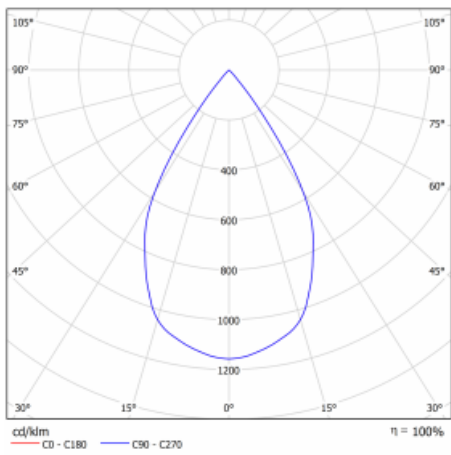

Leuchte

Gatu

21-001W-10GHV/830, S +
00-00153EI

Wenn man einfaches Design zu Grunde nimmt und Funktionalität hinzufügt, entstehen die Leuchten der Gatu-Familie. Sie können die Einbauleuchte mit schwenkbarem Scheinwerfer je nach Bedarf auf das gewünschte Objekt richten. Neben leuchtstarken LEDs mit einer Farbwiedergabe von $Ra > 80$ oder $Ra > 90$ umfasst die Beleuchtung auch eine breite Palette von Leuchtmitteln. Die Technologie RealWhite betont Weiß, StrongColour akzentuiert die gewählte Farbe und Realcolour mit einer extrem hohen Farbwiedergabe von $Ra > 97$ hebt die tatsächliche Farbe des Objekts hervor. Dadurch wirkt das beleuchtete Objekt noch ansprechender, weshalb sich die Gatu-Beleuchtung für Geschäftsräume, Kulturräume, Autohäuser und Schaufenster eignet.

Typ der Montage	Einbauleuchten
Typ der Ausstrahlung	Direkte
Form der Leuchte	Eckige
Farbe der Leuchte	Silber
Material	Stahlblech
Lebensdauer	L80/B10 50 000 Stunden
Garantie	60 Monate
Beschreibung der Leuchte	Einbauleuchte
Abmessungen	185 mm × 185 mm × 100 mm
Gewicht	0.8 kg
Lichtquelle	LED MODUL
Art der Optik	Reflektor
Lichtstrom	2640 lm ± 10 %
Farbtemperatur	3000 K Warm weiss
Leuchtwirkungsgrad	108 lm/W
MacAdam Lichtquelle	3
Farbwiedergabeindex	80
Abstrahlwinkel	62°
Leistungsaufnahme	24.5 W ± 10 %
Anschluss der Leuchte	Multiwatt EVG
Elektrische Spannung	220-240V
Frequenz	50/60Hz

 **CE** IP 20

Technische Zeichnung

Kurve

Zum Herunterladen

Montageanleitung

Fotografie