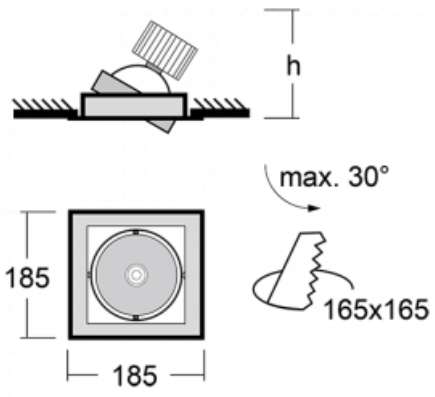

Leuchte

Gatu

21-001W-10GHV/830, S +
00-00153EI

Wenn man einfaches Design zu Grunde nimmt und Funktionalität hinzufügt, entstehen die Leuchten der Gatu-Familie. Sie können die Einbauleuchte mit schwenkbarem Scheinwerfer je nach Bedarf auf das gewünschte Objekt richten. Neben leuchtstarken LEDs mit einer Farbwiedergabe von $Ra > 80$ oder $Ra > 90$ umfasst die Beleuchtung auch eine breite Palette von Leuchtmitteln. Die Technologie RealWhite betont Weiß, StrongColour akzentuiert die gewählte Farbe und Realcolour mit einer extrem hohen Farbwiedergabe von $Ra > 97$ hebt die tatsächliche Farbe des Objekts hervor. Dadurch wirkt das beleuchtete Objekt noch ansprechender, weshalb sich die Gatu-Beleuchtung für Geschäftsräume, Kulturräume, Autohäuser und Schaufenster eignet.

Typ der Montage	Einbauleuchten
Typ der Ausstrahlung	Direkte
Form der Leuchte	Eckige
Farbe der Leuchte	Silber
Material	Stahlblech
Lebensdauer	L80/B10 50 000 Stunden
Garantie	60 Monate
Beschreibung der Leuchte	Einbauleuchte
Abmessungen	185 mm × 185 mm × 100 mm
Gewicht	0.8 kg
Lichtquelle	LED MODUL
Art der Optik	Reflektor
Lichtstrom	2640 lm ± 10 %
Farbtemperatur	3000 K Warm weiss
Leuchtwirkungsgrad	108 lm/W
MacAdam Lichtquelle	3
Farbwiedergabeindex	80
Abstrahlwinkel	62°
Leistungsaufnahme	24.5 W ± 10 %
Anschluss der Leuchte	Multiwatt EVG
Elektrische Spannung	220-240V
Frequenz	50/60Hz

 **CE** IP 20

Technische Zeichnung

Kurve

Zum Herunterladen

Montageanleitung

Fotografie